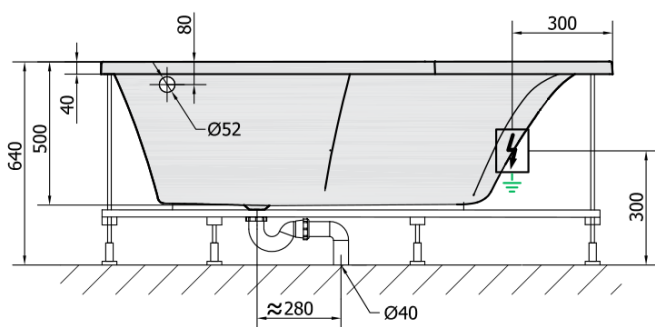

TANDEM R HYDRO Hydromassage-Badewanne, 170x130x50cm, weiss

Bestellcode: 97611H

Grundinformation

Marke: Polysan
Serie: HYDROMASSAGE

Größe

Länge: 1700 mm
Breite: 1300 mm
Höhe: 500 mm
Umfang: 395 l

Eigenschaften

Farbe: Weiß
Material: Acrylic
Form: Asymmetrisch
Installation: Integrierte zum ummauern
Ablauf-Durchmesser: 52 mm
Eigenschaften: HYDRO Massage
Gewicht / Stück: 53.0 kg
Verpackung: 1 Stück
Garantie: 2 Jahre

Dazu empfehlen wir:

- 1 Stück RGB-Spot-Chromotherapie, 8 LEDs (Bestellcode: 91407)
- 1 Stück Montagestreifen selbstklebend für Badewannen, 3m (Bestellcode: 93400)

TANDEM R HYDRO Hydromassage-Badewanne,
170x130x50cm, weiss

Technisches Arbeitsblatt

VOLUME 395L

H HYDRO
12 whirlpool jets
12 vodních trysek

Electric cable 3x2,5mm²
Length 2m from the wall

Elektrický kabel 3x2,5mm²
Délka kabelu ze zdi 2m

Electrical Characteristic:
Tension: 220-230V/50hz
Max. power consumption: 800W
Electric protection: residual-current device 30mA