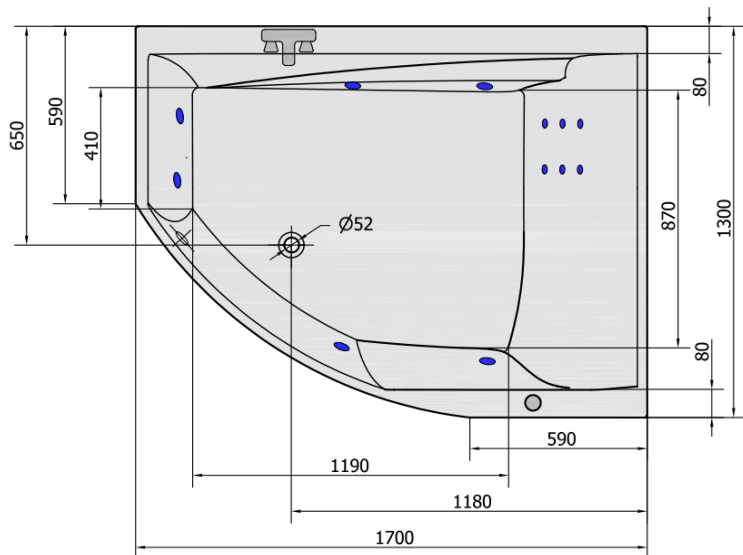

TANDEM R HYDRO Hydromassage-Badewanne, 170x130x50cm, weiss

Bestellcode: 97611H

Grundinformation

Marke: Polysan
Serie: HYDROMASSAGE

Größe

Länge: 1700 mm
Breite: 1300 mm
Höhe: 500 mm
Umfang: 395 l

Eigenschaften

Farbe: Weiß
Material: Acrylic
Form: Asymmetrisch
Installation: Integrierte zum ummauern
Ablauf-Durchmesser: 52 mm
Eigenschaften: HYDRO Massage
Gewicht / Stück: 53.0 kg
Verpackung: 1 Stück
Garantie: 2 Jahre

Dazu empfehlen wir:

- 1 Stück RGB-Spot-Chromotherapie, 8 LEDs (Bestellcode: 91407)
- 1 Stück Montagestreifen selbstklebend für Badewannen, 3m (Bestellcode: 93400)

TANDEM R HYDRO Hydromassage-Badewanne,
170x130x50cm, weiss

Technisches Arbeitsblatt

VOLUME 395L

H HYDRO
12 whirlpool jets
12 vodních trysek

Electric cable 3x2,5mm²
Length 2m from the wall

Elektrický kabel 3x2,5mm²
Délka kabelu ze zdi 2m

Electrical Characteristic:
Tension: 220-230V/50hz
Max. power consumption: 800W
Electric protection: residual-current device 30mA