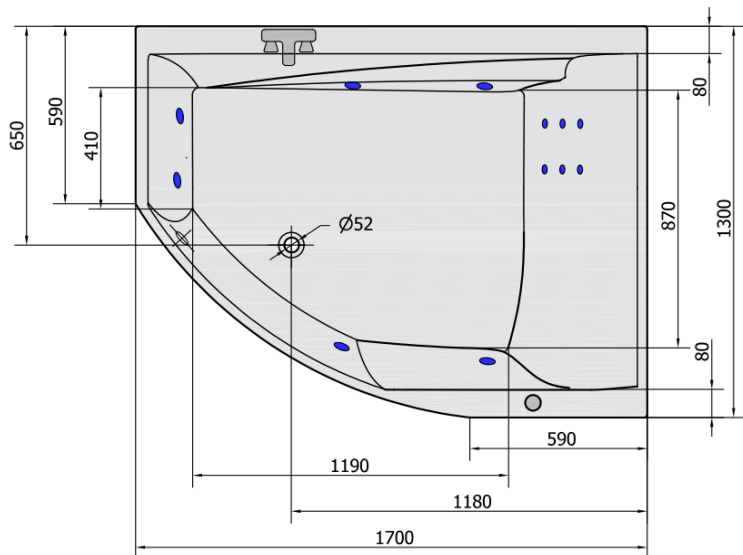

TANDEM R HYDRO Hydromassage-Badewanne, 170x130x50cm, weiss

Bestellcode: 97611H

Grundinformation

Marke: Polysan
Serie: HYDROMASSAGE

Größe

Länge: 1700 mm
Breite: 1300 mm
Höhe: 500 mm
Umfang: 395 l

Eigenschaften

Farbe: Weiß
Material: Acrylic
Form: Asymmetrisch
Installation: Integrierte zum ummauern
Ablauf-Durchmesser: 52 mm
Eigenschaften: HYDRO Massage
Gewicht / Stück: 53.0 kg
Verpackung: 1 Stück
Garantie: 2 Jahre

Dazu empfehlen wir:

- 1 Stück RGB-Spot-Chromotherapie, 8 LEDs (Bestellcode: 91407)
- 1 Stück Montagestreifen selbstklebend für Badewannen, 3m (Bestellcode: 93400)

Technisches Arbeitsblatt

H HYDRO 12 whirlpool jets 12 vodních trysek

Electric cable 3x2,5mm²
Length 2m from the wall

Elektrický kabel 3x2,5mm²
Délka kabelu ze zdi 2m

Electrical Characteristic:
Tension: 220-230V/50hz
Max. power consumption: 800W
Electric protection: residual-current device 30mA