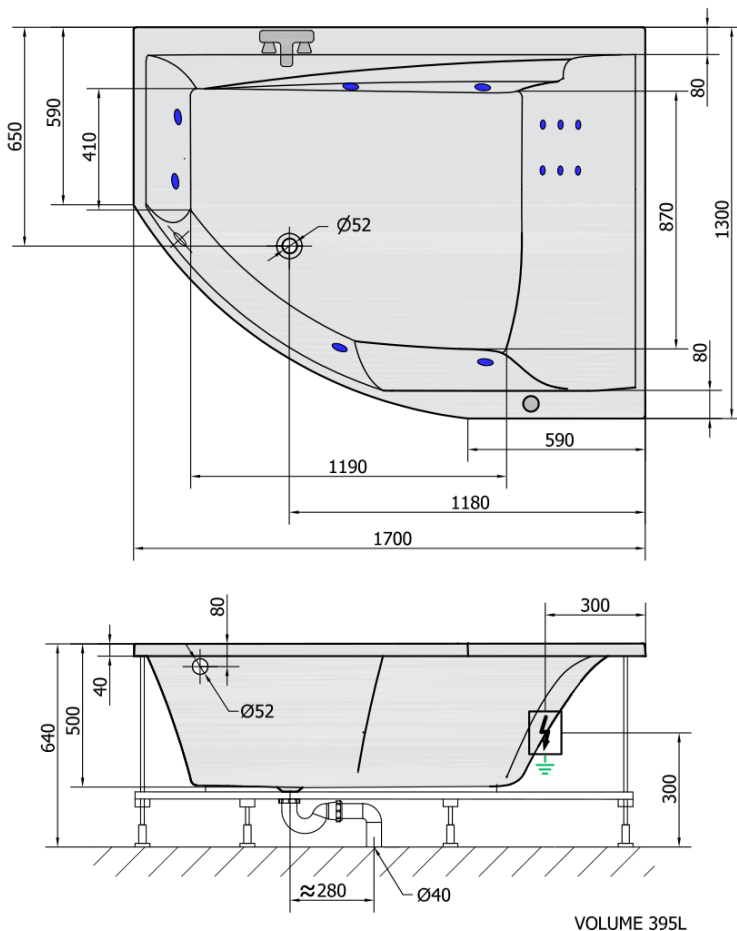

TANDEM R HYDRO Hydromassage-Badewanne, 170x130x50cm, weiss

Bestellcode: 97611H

Größe

Länge: 1700 mm
 Breite: 1300 mm
 Höhe: 500 mm
 Umfang: 395 l

Eigenschaften

Farbe: Weiß
 Material: Acrylic
 Garantie: 2 Jahre

Technisches Arbeitsblatt

H HYDRO
 12 whirlpool jets
 12 vodních trysek

Electric cable 3x2,5mm²
 Length 2m from the wall

Elektrický kabel 3x2,5mm²
 Délka kabelu ze zdi 2m

Electrical Characteristic:
 Tension: 220-230V/50hz
 Max. power consumption: 800W
 Electric protection: residual-current device 30mA