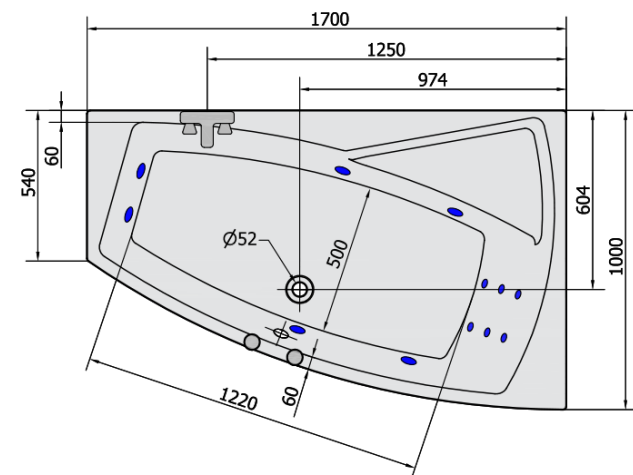

Technisches Arbeitsblatt

VOLUME 255L

H HYDRO 12 whirlpool jets 12 vodních trysek

Electric cable 3x2,5mm²
Lenght 2m from the wall

Elektrický kabel 3x2,5mm²
Délka kabelu ze zdi 2m

Electrical Characteristic:
Tension: 220-230V/50hz
Max. power consumption: 800W
Electric protection: residual-current device 30mA

Elektrické vlastnosti:
Napětí: 220-230V/50hz
Max. spotřeba: 800W
Elektrické jistění: proudový chránič 30mA