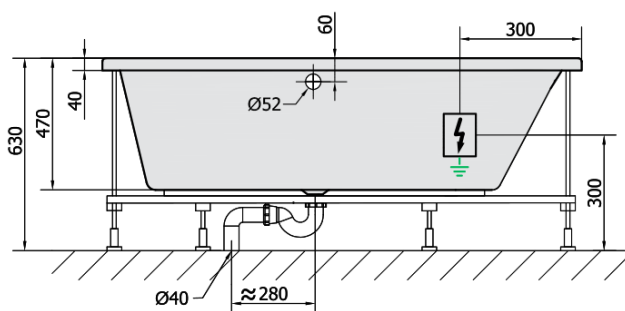

Technisches Arbeitsblatt

VOLUME 255L

H HYDRO 12 whirlpool jets 12 vodních trysek

Electric cable 3x2,5mm²
Lenght 2m from the wall

Elektrický kabel 3x2,5mm²
Délka kabelu ze zdi 2m

Electrical Characteristic:
Tension: 220-230V/50hz
Max. power consumption: 800W
Electric protection: residual-current device 30mA

Elektrické vlastnosti:
Napětí: 220-230V/50hz
Max. spotřeba: 800W
Elektrické jistění: proudový chránič 30mA