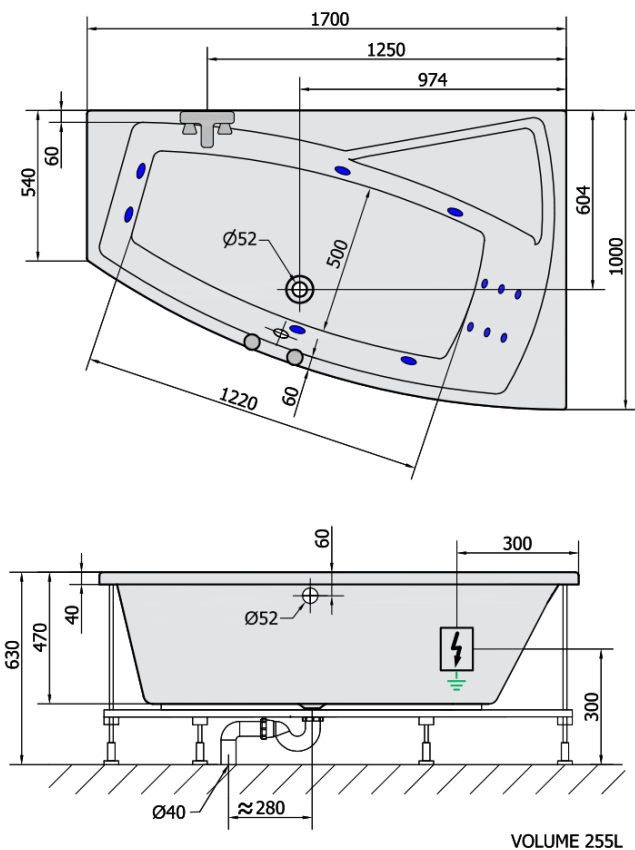

EVIA R HYDRO Hydromassage-Badewanne, 170x100x47cm, weiss

Bestellcode: 22611H

Grundinformation

Marke: Polysan
Serie: HYDROMASSAGE

Größe

Länge: 1700 mm
Breite: 1000 mm
Höhe: 470 mm
Umfang: 255 l

Eigenschaften

Farbe: Weiß
Material: Acrylic
Form: Asymmetrisch
Installation: Integrierte zum ummauern
Ablauf-Durchmesser: 52 mm
Eigenschaften: HYDRO Massage
Gewicht / Stück: 42.0 kg
Verpackung: 1 Stück
Garantie: 2 Jahre

Dazu empfehlen wir:

- 1 Stück RGB-Spot-Chromotherapie, 8 LEDs (Bestellcode: 91407)
- 1 Stück Montagestreifen selbstklebend für Badewannen, 3m (Bestellcode: 93400)

Technisches Arbeitsblatt

H HYDRO
12 whirlpool jets
12 vodních trysek

Electric cable 3x2,5mm²
Lenght 2m from the wall

Elektrický kabel 3x2,5mm²
Délka kabelu ze zdi 2m

Electrical Characteristic:
Tension: 220-230V/50hz
Max. power consumption: 800W
Electric protection: residual-current device 30mA