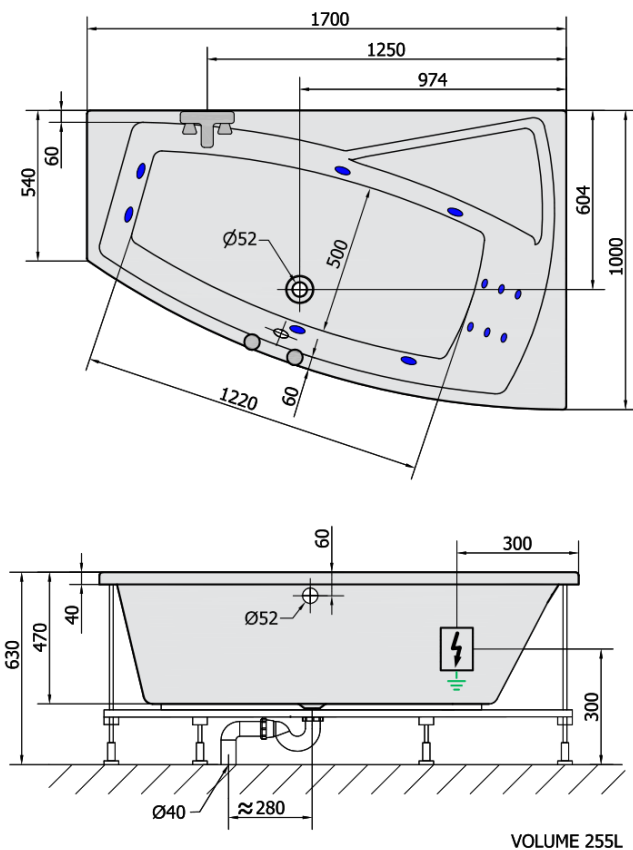

EVIA R HYDRO Hydromassage-Badewanne, 170x100x47cm, weiss

Bestellcode: 22611H

Grundinformation

Marke: Polysan
Serie: HYDROMASSAGE

Größe

Länge: 1700 mm
Breite: 1000 mm
Höhe: 470 mm
Umfang: 255 l

Eigenschaften

Farbe: Weiß
Material: Acrylic
Form: Asymmetrisch
Installation: Integrierte zum ummauern
Ablauf-Durchmesser: 52 mm
Eigenschaften: HYDRO Massage
Gewicht / Stück: 42.0 kg
Verpackung: 1 Stück
Garantie: 2 Jahre

Dazu empfehlen wir:

- 1 Stück RGB-Spot-Chromotherapie, 8 LEDs (Bestellcode: 91407)
- 1 Stück Montagestreifen selbstklebend für Badewannen, 3m (Bestellcode: 93400)

Technisches Arbeitsblatt

H HYDRO
12 whirlpool jets
12 vodních trysek

Electric cable 3x2,5mm²
Lenght 2m from the wall

Elektrický kabel 3x2,5mm²
Délka kabelu ze zdi 2m

Electrical Characteristic:
Tension: 220-230V/50hz
Max. power consumption: 800W
Electric protection: residual-current device 30mA