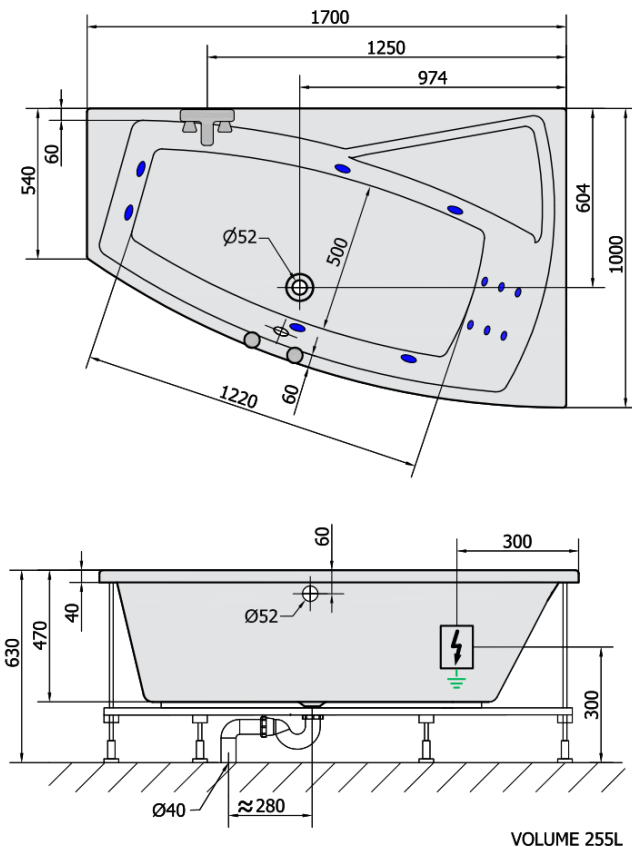

EVIA R HYDRO Hydromassage-Badewanne, 170x100x47cm, weiss

Bestellcode: 22611H

Größe

Länge: 1700 mm
 Breite: 1000 mm
 Höhe: 470 mm
 Umfang: 255 l

Eigenschaften

Farbe: Weiß
 Material: Acrylic
 Garantie: 2 Jahre

Technisches Arbeitsblatt

H HYDRO
 12 whirlpool jets
 12 vodních trysek

Electric cable 3x2,5mm²
 Length 2m from the wall

Elektrický kabel 3x2,5mm²
 Délka kabelu ze zdi 2m

Electrical Characteristic:
 Tension: 220-230V/50hz
 Max. power consumption: 800W
 Electric protection: residual-current device 30mA

Elektrické vlastnosti:
 Napětí: 220-230V/50hz
 Max. spotřeba: 800W
 Elektrické jistění: proudový chránič 30mA