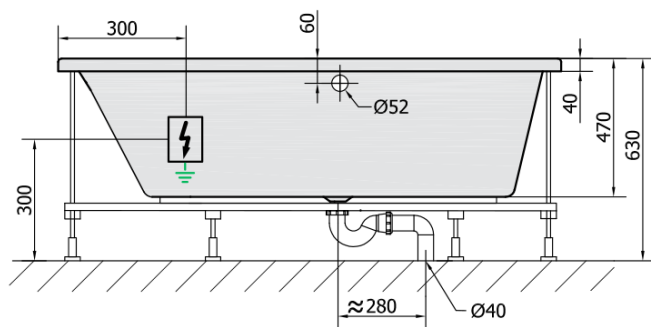

Technisches Arbeitsblatt

VOLUME 255L

H HYDRO
12 whirlpool jets
12 vodních trysek

Electric cable 3x2,5mm²
Lenght 2m from the wall

⚡ Elektrický kabel 3x2,5mm²
Délka kabelu ze zdi 2m

Electrical Characteristic:
Tension: 220-230V/50hz
Max. power consumption: 800W
Electric protection: residual-current device 30mA

Elektrické vlastnosti:
Napětí: 220-230V/50hz
Max. spotřeba: 800W
Elektrické jištění: proudový chránič 30mA