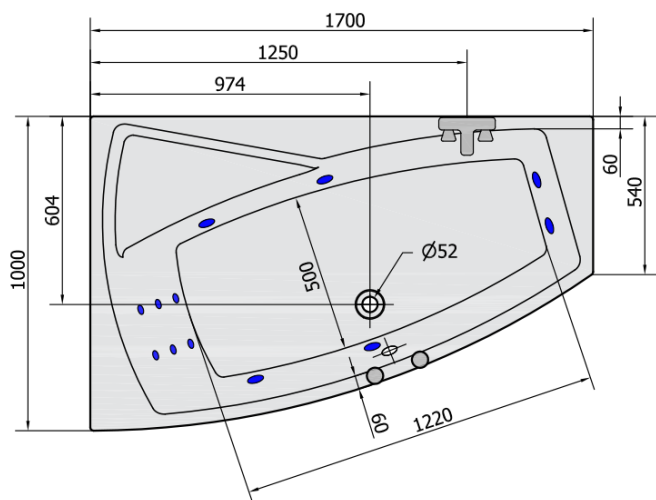

## Größe

**Länge:** 1700 mm  
**Breite:** 1000 mm  
**Höhe:** 470 mm  
**Umfang:** 255 l

## Eigenschaften

**Farbe:** Weiß  
**Material:** Acrylic  
**Form:** Asymmetrisch  
**Installation:** Integrierte zum ummauern  
**Ablauf-Durchmesser:** 52 mm  
**Eigenschaften:** HYDRO Massage  
**Gewicht / Stück:** 42.0 kg  
**Verpackung:** 1 Stück  
**Garantie:** 2 Jahre

## Dazu empfehlen wir:

- 1 Stück RGB-Spot-Chromotherapie, 8 LEDs (Bestellcode: 91407)
- 1 Stück Montagestreifen selbstklebend für Badewannen, 3m (Bestellcode: 93400)

## Technisches Arbeitsblatt

VOLUME 255L

**H** HYDRO  
12 whirlpool jets  
12 vodních trysek

Electric cable 3x2,5mm<sup>2</sup>  
Lenght 2m from the wall

**⚡** Elektrický kabel 3x2,5mm<sup>2</sup>  
Délka kabelu ze zdi 2m