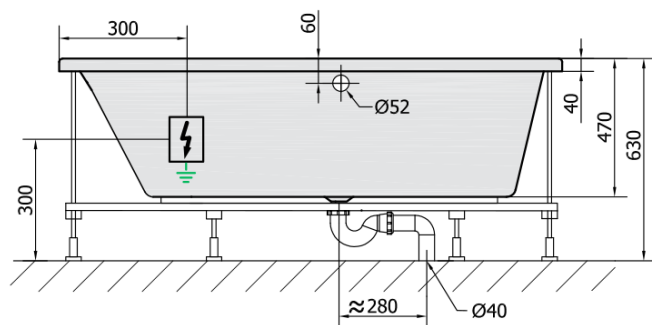

EVIA L HYDRO Hydromassage-Badewanne, 170x100x47cm, weiss

Bestellcode: 21611H

Grundinformation

Marke: Polysan
Serie: HYDROMASSAGE

Größe

Länge: 1700 mm
Breite: 1000 mm
Höhe: 470 mm
Umfang: 255 l

Eigenschaften

Farbe: Weiß
Material: Acrylic
Form: Asymmetrisch
Installation: Integrierte zum ummauern
Ablauf-Durchmesser: 52 mm
Eigenschaften: HYDRO Massage
Gewicht / Stück: 42.0 kg
Verpackung: 1 Stück
Garantie: 2 Jahre

Dazu empfehlen wir:

- 1 Stück RGB-Spot-Chromotherapie, 8 LEDs (Bestellcode: 91407)
- 1 Stück Montagestreifen selbstklebend für Badewannen, 3m (Bestellcode: 93400)

Technisches Arbeitsblatt

VOLUME 255L

H HYDRO
12 whirlpool jets
12 vodních trysek

Electric cable 3x2,5mm²
Lenght 2m from the wall

⚡ Elektrický kabel 3x2,5mm²
Délka kabelu ze zdi 2m

Electrical Characteristic:
Tension: 220-230V/50hz
Max. power consumption: 800W
Electric protection: residual-current device 30mA