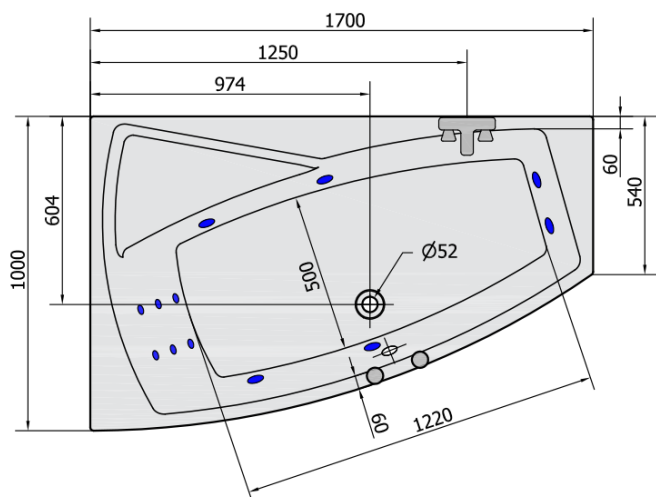

EVIA L HYDRO Hydromassage-Badewanne, 170x100x47cm, weiss

Bestellcode: 21611H

Grundinformation

Marke: Polysan
Serie: HYDROMASSAGE

Größe

Länge: 1700 mm
Breite: 1000 mm
Höhe: 470 mm
Umfang: 255 l

Eigenschaften

Farbe: Weiß
Material: Acrylic
Form: Asymmetrisch
Installation: Integrierte zum ummauern
Ablauf-Durchmesser: 52 mm
Eigenschaften: HYDRO Massage
Gewicht / Stück: 42.0 kg
Verpackung: 1 Stück
Garantie: 2 Jahre

Dazu empfehlen wir:

- 1 Stück RGB-Spot-Chromotherapie, 8 LEDs (Bestellcode: 91407)
- 1 Stück Montagestreifen selbstklebend für Badewannen, 3m (Bestellcode: 93400)

Technisches Arbeitsblatt

VOLUME 255L

H HYDRO
12 whirlpool jets
12 vodních trysek

Electric cable 3x2,5mm²
Lenght 2m from the wall

⚡ Elektrický kabel 3x2,5mm²
Délka kabelu ze zdi 2m

Electrical Characteristic:
Tension: 220-230V/50hz
Max. power consumption: 800W
Electric protection: residual-current device 30mA