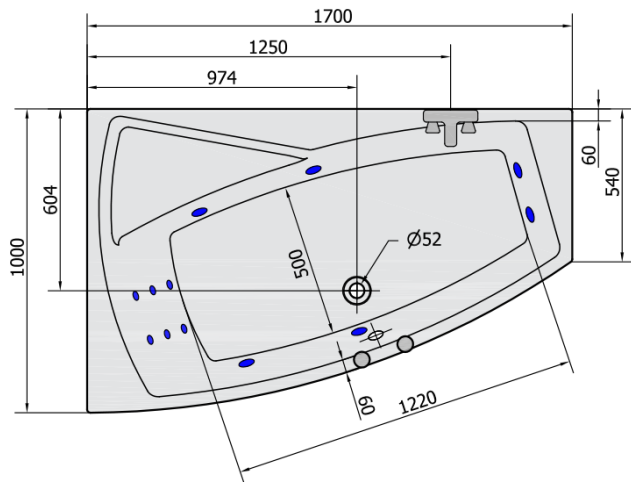

EVIA L HYDRO Hydromassage-Badewanne, 170x100x47cm, weiss

Bestellcode: 21611H

Größe

Länge: 1700 mm
 Breite: 1000 mm
 Höhe: 470 mm
 Umfang: 255 l

Eigenschaften

Farbe: Weiß
 Material: Acrylic
 Garantie: 2 Jahre

Technisches Arbeitsblatt

VOLUME 255L

H HYDRO
 12 whirlpool jets
 12 vodních trysek

Electric cable 3x2,5mm²
 Length 2m from the wall

⚡ Elektrický kabel 3x2,5mm²
 Délka kabelu ze zdi 2m

Electrical Characteristic:
 Tension: 220-230V/50hz
 Max. power consumption: 800W
 Electric protection: residual-current device 30mA

Elektrické vlastnosti:
 Napětí: 220-230V/50hz
 Max. spotřeba: 800W
 Elektrické jistění: proudový chránič 30mA