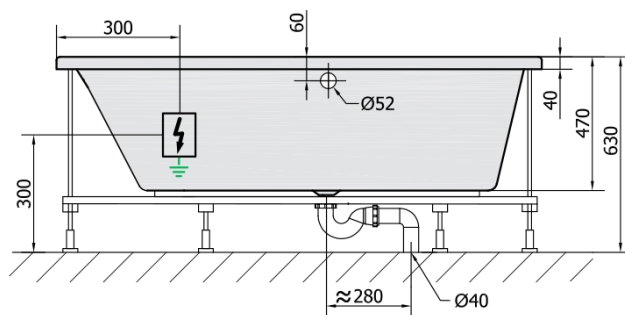

EVIA L HYDRO Hydromassage-Badewanne, 170x100x47cm, weiss

Bestellcode: 21611H

Größe

Länge: 1700 mm
 Breite: 1000 mm
 Höhe: 470 mm
 Umfang: 255 l

Eigenschaften

Farbe: Weiß
 Material: Acrylic
 Garantie: 2 Jahre

Technisches Arbeitsblatt

VOLUME 255L

H HYDRO
 12 whirlpool jets
 12 vodních trysek

Electric cable 3x2,5mm²
 Length 2m from the wall

⚡ Elektrický kabel 3x2,5mm²
 Délka kabelu ze zdi 2m

Electrical Characteristic:
 Tension: 220-230V/50hz
 Max. power consumption: 800W
 Electric protection: residual-current device 30mA