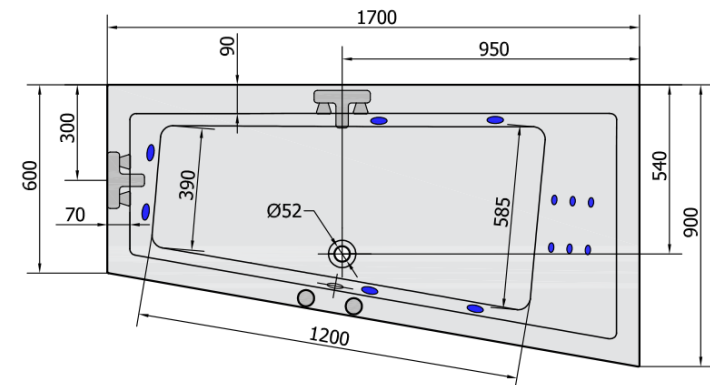

**ANDRA R HYDRO Hydromassage-Badewanne,  
170x90x45cm, weiss**

**Bestellcode:** 81511H

**Grundinformation**

**Marke:** Polysan  
**Serie:** HYDROMASSAGE

**Größe**

**Länge:** 1700 mm  
**Breite:** 900 mm  
**Höhe:** 480 mm  
**Umfang:** 258 l

**Eigenschaften**

**Farbe:** Weiß  
**Material:** Acrylic  
**Form:** Asymmetrisch  
**Installation:** Integrierte zum ummauern  
**Ablauf-Durchmesser:** 52 mm  
**Eigenschaften:** HYDRO Massage  
**Gewicht / Stück:** 31.69 kg  
**Verpackung:** 1 Stück  
**Garantie:** 2 Jahre

**Dazu empfehlen wir:**

- 1 Stück RGB-Spot-Chromotherapie, 8 LEDs (Bestellcode: 91407)
- 1 Stück Montagestreifen selbstklebend für Badewannen, 3m (Bestellcode: 93400)

ANDRA R HYDRO Hydromassage-Badewanne,  
170x90x45cm, weiss

Technisches Arbeitsblatt

VOLUME 258L

**H** HYDRO  
12 whirlpool jets  
12 vodních trysek

Electric cable 3x2,5mm<sup>2</sup>  
Lenght 2m from the wall

Elektrický kabel 3x2,5mm<sup>2</sup>  
Délka kabelu ze zdi 2m