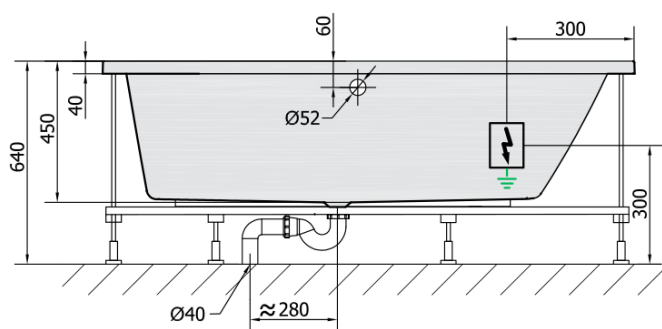

**ANDRA R HYDRO Hydromassage-Badewanne,  
170x90x45cm, weiss**

**Bestellcode:** 81511H

**Grundinformation**

**Marke:** Polysan  
**Serie:** HYDROMASSAGE

**Größe**

**Länge:** 1700 mm  
**Breite:** 900 mm  
**Höhe:** 480 mm  
**Umfang:** 258 l

**Eigenschaften**

**Farbe:** Weiß  
**Material:** Acrylic  
**Form:** Asymmetrisch  
**Installation:** Integrierte zum ummauern  
**Ablauf-Durchmesser:** 52 mm  
**Eigenschaften:** HYDRO Massage  
**Gewicht / Stück:** 31.69 kg  
**Verpackung:** 1 Stück  
**Garantie:** 2 Jahre

**Dazu empfehlen wir:**

- 1 Stück RGB-Spot-Chromotherapie, 8 LEDs (Bestellcode: 91407)
- 1 Stück Montagestreifen selbstklebend für Badewannen, 3m (Bestellcode: 93400)

ANDRA R HYDRO Hydromassage-Badewanne,  
170x90x45cm, weiss

Technisches Arbeitsblatt

VOLUME 258L

**H** HYDRO  
12 whirlpool jets  
12 vodních trysek

Electric cable 3x2,5mm<sup>2</sup>  
Lenght 2m from the wall

Elektrický kabel 3x2,5mm<sup>2</sup>  
Délka kabelu ze zdi 2m