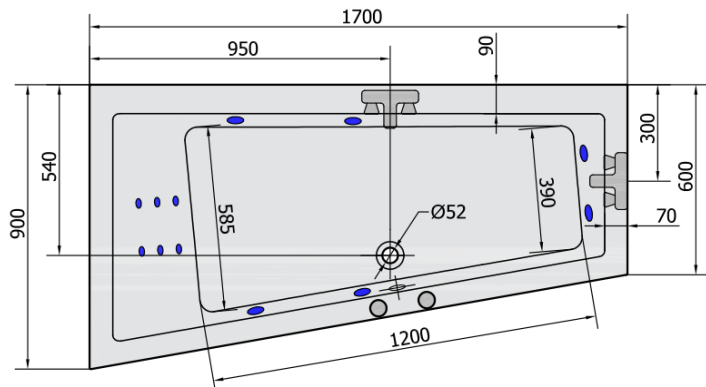

**ANDRA L HYDRO Hydromassage-Badewanne,
170x90x45cm, weiss**

Bestellcode: 81111H

Grundinformation

Marke: Polysan
Serie: HYDROMASSAGE

Größe

Länge: 1700 mm
Breite: 900 mm
Höhe: 450 mm
Umfang: 258 l

Eigenschaften

Farbe: Weiß
Material: Acrylic
Form: Asymmetrisch
Installation: Integrierte zum ummauern
Ablauf-Durchmesser: 52 mm
Eigenschaften: HYDRO Massage
Gewicht / Stück: 45.0 kg
Verpackung: 1 Stück
Garantie: 2 Jahre

Dazu empfehlen wir:

- 1 Stück RGB-Spot-Chromotherapie, 8 LEDs (Bestellcode: 91407)
- 1 Stück Montagestreifen selbstklebend für Badewannen, 3m (Bestellcode: 93400)

ANDRA L HYDRO Hydromassage-Badewanne,
170x90x45cm, weiss

Technisches Arbeitsblatt

VOLUME 258L

H HYDRO
12 whirlpool jets
12 vodních trysek

Electric cable 3x2,5mm²
Lenght 2m from the wall
 Elektrický kabel 3x2,5mm²
Délka kabelu ze zdi 2m

Electrical Characteristic:
Tension: 220-230V/50hz
Max. power consumption: 800W
Electric protection: residual-current device 30mA