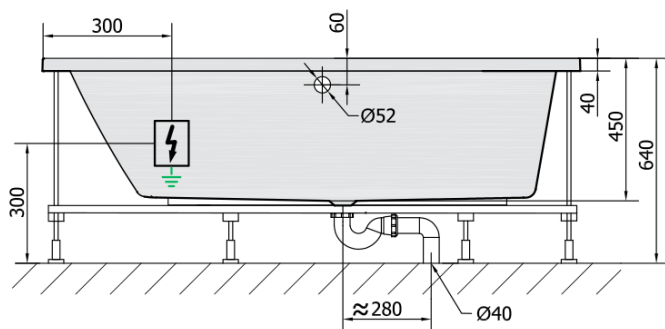

**ANDRA L HYDRO Hydromassage-Badewanne,
170x90x45cm, weiss**

Bestellcode: 81111H

Grundinformation

Marke: Polysan
Serie: HYDROMASSAGE

Größe

Länge: 1700 mm
Breite: 900 mm
Höhe: 450 mm
Umfang: 258 l

Eigenschaften

Farbe: Weiß
Material: Acrylic
Form: Asymmetrisch
Installation: Integrierte zum ummauern
Ablauf-Durchmesser: 52 mm
Eigenschaften: HYDRO Massage
Gewicht / Stück: 45.0 kg
Verpackung: 1 Stück
Garantie: 2 Jahre

Dazu empfehlen wir:

- 1 Stück RGB-Spot-Chromotherapie, 8 LEDs (Bestellcode: 91407)
- 1 Stück Montagestreifen selbstklebend für Badewannen, 3m (Bestellcode: 93400)

ANDRA L HYDRO Hydromassage-Badewanne,
170x90x45cm, weiss

Technisches Arbeitsblatt

VOLUME 258L

H HYDRO
12 whirlpool jets
12 vodních trysek

Electric cable 3x2,5mm²
Lenght 2m from the wall
 Elektrický kabel 3x2,5mm²
Délka kabelu ze zdi 2m

Electrical Characteristic:
Tension: 220-230V/50hz
Max. power consumption: 800W
Electric protection: residual-current device 30mA