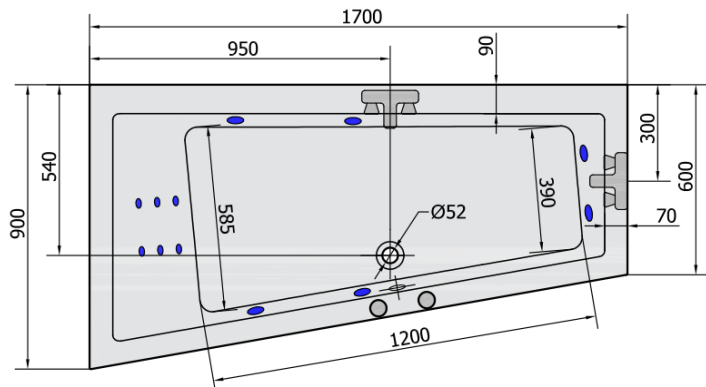

**ANDRA L HYDRO Hydromassage-Badewanne,
170x90x45cm, weiss**

Bestellcode: 81111H

Grundinformation

Marke: Polysan
Serie: HYDROMASSAGE

Größe

Länge: 1700 mm
Breite: 900 mm
Höhe: 450 mm
Umfang: 258 l

Eigenschaften

Farbe: Weiß
Material: Acrylic
Form: Asymmetrisch
Installation: Integrierte zum ummauern
Ablauf-Durchmesser: 52 mm
Eigenschaften: HYDRO Massage
Gewicht / Stück: 45.0 kg
Verpackung: 1 Stück
Garantie: 2 Jahre

Dazu empfehlen wir:

- 1 Stück RGB-Spot-Chromotherapie, 8 LEDs (Bestellcode: 91407)
- 1 Stück Montagestreifen selbstklebend für Badewannen, 3m (Bestellcode: 93400)

ANDRA L HYDRO Hydromassage-Badewanne, 170x90x45cm, weiss

Technisches Arbeitsblatt

VOLUME 258L

H HYDRO
12 whirlpool jets
12 vodních trysek

Electric cable 3x2,5mm²
Lenght 2m from the wall
 Elektrický kabel 3x2,5mm²
Délka kabelu ze zdi 2m

Electrical Characteristic:
Tension: 220-230V/50hz
Max. power consumption: 800W
Electric protection: residual-current device 30mA