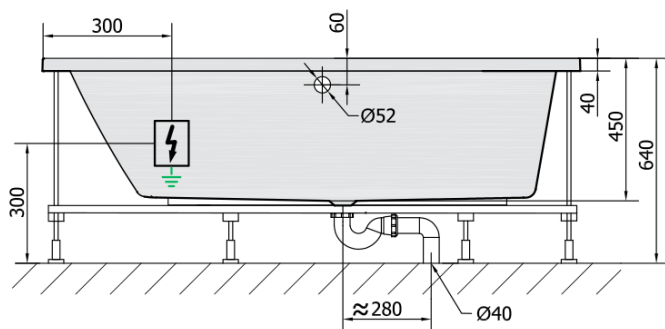

**ANDRA L HYDRO Hydromassage-Badewanne,
170x90x45cm, weiss**

Bestellcode: 81111H

Grundinformation

Marke: Polysan
Serie: HYDROMASSAGE

Größe

Länge: 1700 mm
Breite: 900 mm
Höhe: 450 mm
Umfang: 258 l

Eigenschaften

Farbe: Weiß
Material: Acrylic
Form: Asymmetrisch
Installation: Integrierte zum ummauern
Ablauf-Durchmesser: 52 mm
Eigenschaften: HYDRO Massage
Gewicht / Stück: 45.0 kg
Verpackung: 1 Stück
Garantie: 2 Jahre

Dazu empfehlen wir:

- 1 Stück RGB-Spot-Chromotherapie, 8 LEDs (Bestellcode: 91407)
- 1 Stück Montagestreifen selbstklebend für Badewannen, 3m (Bestellcode: 93400)

ANDRA L HYDRO Hydromassage-Badewanne, 170x90x45cm, weiss

Technisches Arbeitsblatt

VOLUME 258L

H HYDRO
12 whirlpool jets
12 vodních trysek

Electric cable 3x2,5mm²
Lenght 2m from the wall
 Elektrický kabel 3x2,5mm²
Délka kabelu ze zdi 2m

Electrical Characteristic:
Tension: 220-230V/50hz
Max. power consumption: 800W
Electric protection: residual-current device 30mA