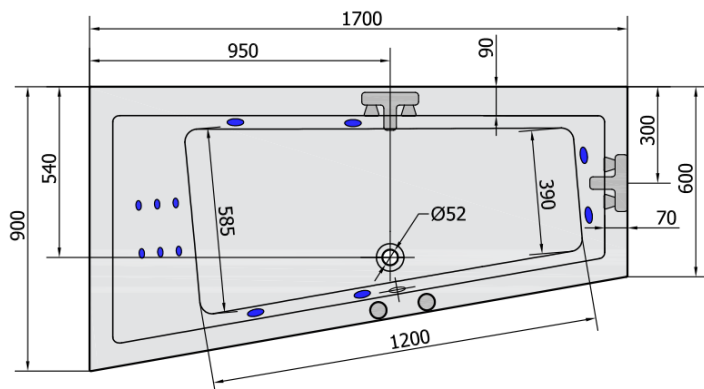

ANDRA L HYDRO Hydromassage-Badewanne, 170x90x45cm, weiss

Technisches Arbeitsblatt

VOLUME 258L

H HYDRO
12 whirlpool jets
12 vodních trysek

Electric cable 3x2,5mm²
Lenght 2m from the wall
 Elektrický kabel 3x2,5mm²
Délka kabelu ze zdi 2m

Electrical Characteristic:
Tension: 220-230V/50hz
Max. power consumption: 800W
Electric protection: residual-current device 30mA

Elektrické vlastnosti:
Napětí: 220-230V/50hz
Max. spotřeba: 800W
Elektrické jistění: proudový chránič 30mA