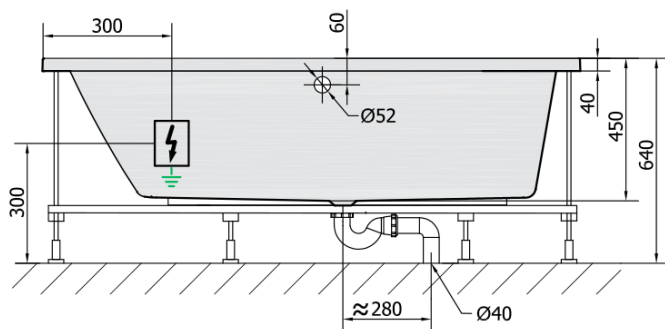

ANDRA L HYDRO Hydromassage-Badewanne, 170x90x45cm, weiss

Technisches Arbeitsblatt

VOLUME 258L

H HYDRO
12 whirlpool jets
12 vodních trysek

Electric cable 3x2,5mm²
Lenght 2m from the wall
 Elektrický kabel 3x2,5mm²
Délka kabelu ze zdi 2m

Electrical Characteristic:
Tension: 220-230V/50hz
Max. power consumption: 800W
Electric protection: residual-current device 30mA

Elektrické vlastnosti:
Napětí: 220-230V/50hz
Max. spotřeba: 800W
Elektrické jistění: proudový chránič 30mA