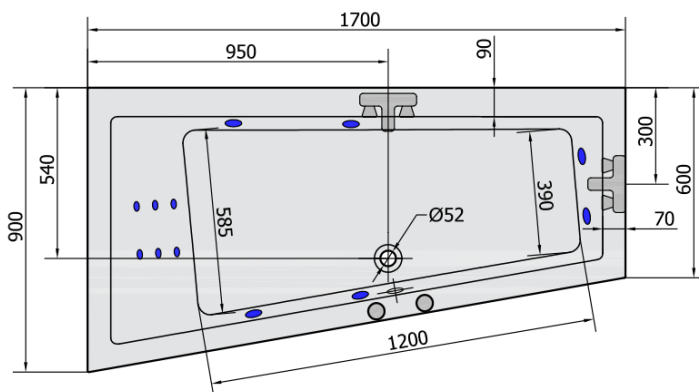

ANDRA L HYDRO Hydromassage-Badewanne, 170x90x45cm, weiss

Bestellcode: 81111H

Größe

Länge: 1700 mm
Breite: 900 mm
Höhe: 450 mm
Umfang: 258 l

Eigenschaften

Farbe: Weiß
Material: Acrylic
Garantie: 2 Jahre

Technisches Arbeitsblatt

VOLUME 258L

H HYDRO
12 whirlpool jets
12 vodních trysek

Electric cable 3x2,5mm²
Lenght 2m from the wall

Elektrický kabel 3x2,5mm²
Délka kabelu ze zdi 2m

Electrical Characteristic:
Tension: 220-230V/50hz
Max. power consumption: 800W
Electric protection: residual-current device 30mA

Elektrické vlastnosti:
Napětí: 220-230V/50hz
Max. spotřeba: 800W
Elektrické jistění: proudový chránič 30mA