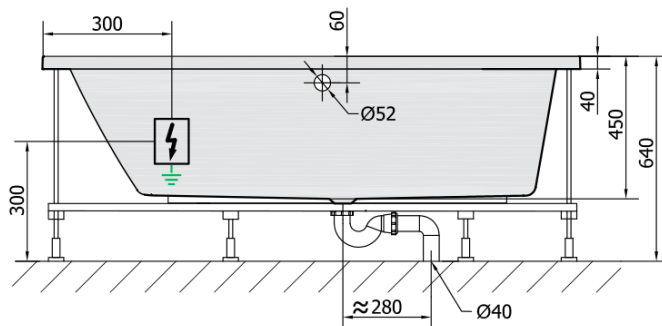

ANDRA L HYDRO Hydromassage-Badewanne, 170x90x45cm, weiss

Bestellcode: 81111H

Größe

Länge: 1700 mm
Breite: 900 mm
Höhe: 450 mm
Umfang: 258 l

Eigenschaften

Farbe: Weiß
Material: Acrylic
Garantie: 2 Jahre

Technisches Arbeitsblatt

VOLUME 258L

H HYDRO
12 whirlpool jets
12 vodních trysek

Electric cable 3x2,5mm²
Lenght 2m from the wall

Elektrický kabel 3x2,5mm²
Délka kabelu ze zdi 2m

Electrical Characteristic:
Tension: 220-230V/50hz
Max. power consumption: 800W
Electric protection: residual-current device 30mA

Elektrické vlastnosti:
Napětí: 220-230V/50hz
Max. spotřeba: 800W
Elektrické jistění: proudový chránič 30mA