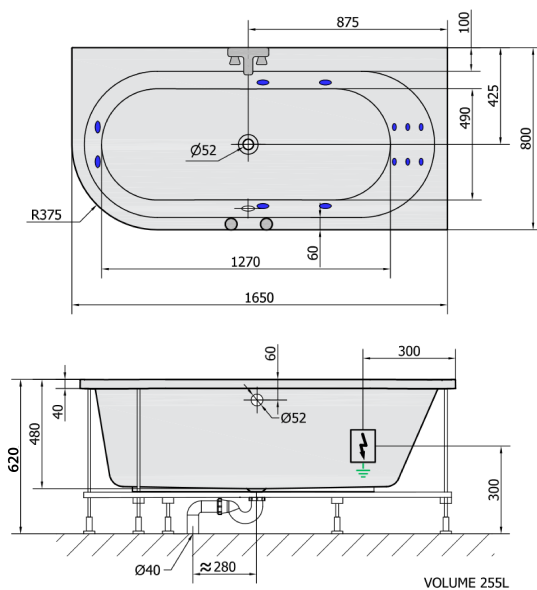

ASTRA R HYDRO Hydromassage-Badewanne, 165x80x48cm, weiss

Bestellcode: 34611H

Größe

Länge: 1650 mm
 Breite: 800 mm
 Höhe: 480 mm
 Umfang: 255 l

Eigenschaften

Farbe: Weiß
 Material: Acrylic
 Garantie: 2 Jahre

Technisches Arbeitsblatt

H HYDRO
 12 whirlpool jets
 12 vodních trysek

Electric cable 3x2,5mm²
 Length 2m from the wall

Elektrický kabel 3x2,5mm²
 Délka kabelu ze zdi 2m

Electrical Characteristic:
 Tension: 220-230V/50hz
 Max. power consumption: 800W
 Electric protection: residual-current device 30mA