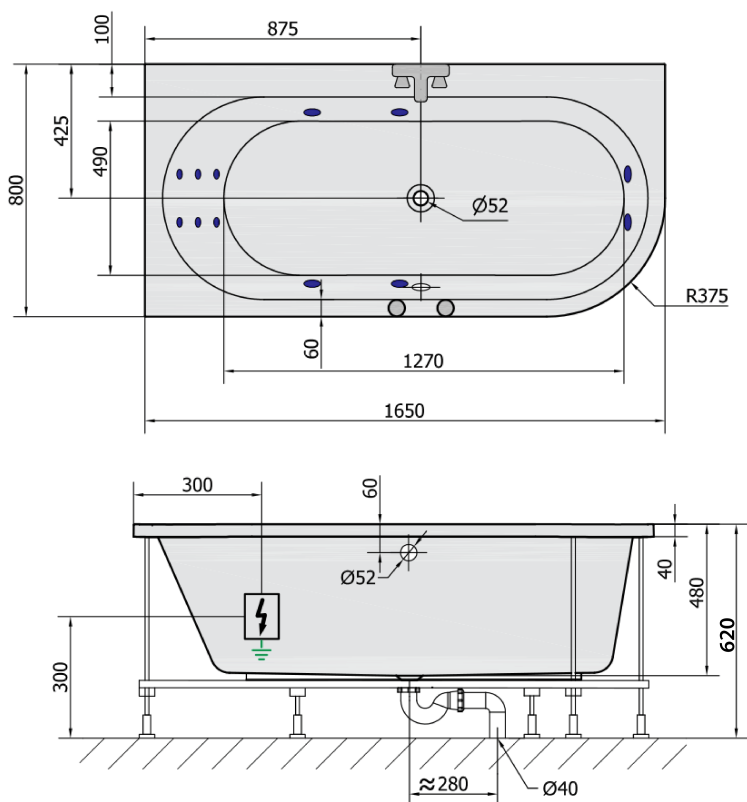

**ASTRA L HYDRO Hydromassage-Badewanne,
165x80x48cm, weiss**

Bestellcode: 33611H

Grundinformation

Marke: Polysan
Serie: HYDROMASSAGE

Größe

Länge: 1650 mm
Breite: 800 mm
Höhe: 480 mm
Umfang: 255 l

Eigenschaften

Farbe: Weiß
Material: Acrylic
Form: Asymmetrisch
Installation: Integrierte zum ummauern
Ablauf-Durchmesser: 52 mm
Eigenschaften: HYDRO Massage
Gewicht / Stück: 36.0 kg
Verpackung: 1 Stück
Garantie: 2 Jahre

Dazu empfehlen wir:

- 1 Stück RGB-Spot-Chromotherapie, 8 LEDs (Bestellcode: 91407)
- 1 Stück Montagestreifen selbstklebend für Badewannen, 3m (Bestellcode: 93400)

Technisches Arbeitsblatt

VOLUME 255L

H HYDRO 12 whirlpool jets 12 vodních trysek

Electric cable 3x2,5mm²
Length 2m from the wall

Elektrický kabel 3x2,5mm²
Délka kabelu ze zdi 2m

Electrical Characteristic:
Tension: 220-230V/50hz
Max. power consumption: 800W
Electric protection: residual-current device 30mA