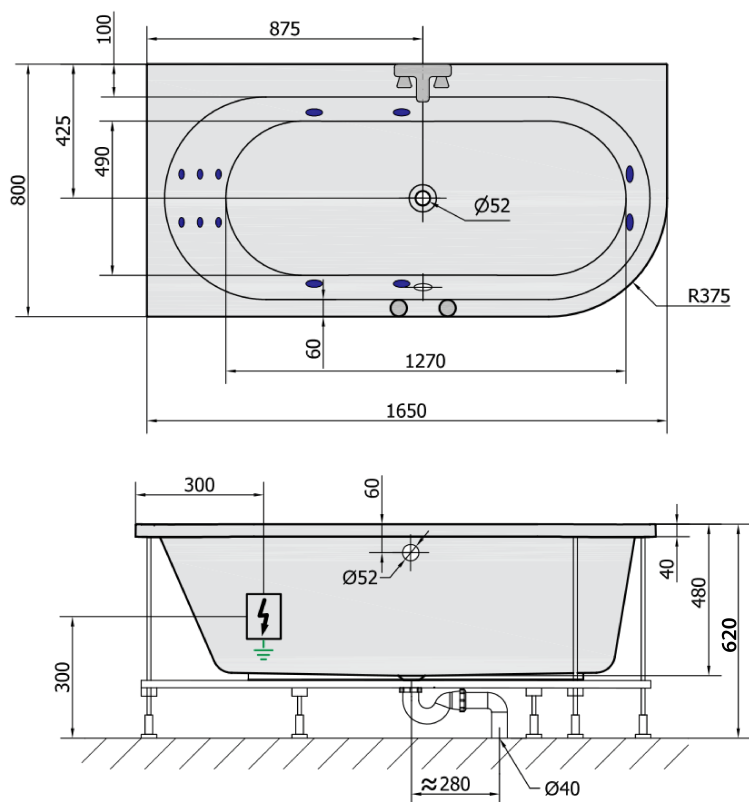

Technisches Arbeitsblatt

VOLUME 255L

H HYDRO 12 whirlpool jets 12 vodních trysek

Electric cable 3x2,5mm²
Length 2m from the wall

Elektrický kabel 3x2,5mm²
Délka kabelu ze zdi 2m

Electrical Characteristic:
Tension: 220-230V/50hz
Max. power consumption: 800W
Electric protection: residual-current device 30mA

Elektrické vlastnosti:
Napětí: 220-230V/50hz
Max. spotřeba: 800W
Elektrické jistění: proudový chránič 30mA