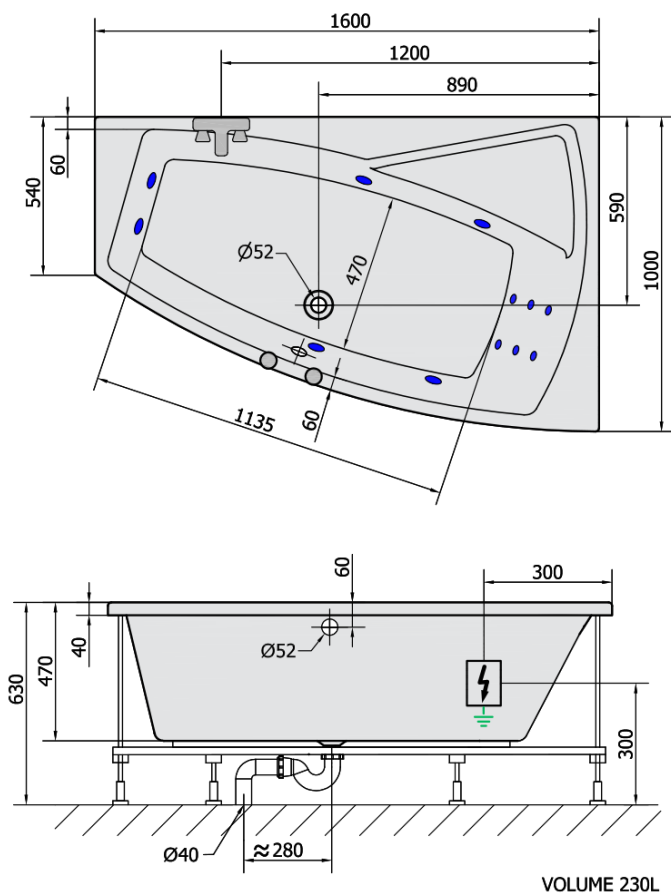

EVIA R HYDRO Hydromassage-Badewanne, 160x100x47cm, weiss

Bestellcode: 12611H

Grundinformation

Marke: Polysan
Serie: HYDROMASSAGE

Größe

Länge: 1600 mm
Breite: 1000 mm
Höhe: 470 mm
Umfang: 230 l

Eigenschaften

Farbe: Weiß
Material: Acrylic
Form: Asymmetrisch
Installation: Integrierte zum ummauern
Ablauf-Durchmesser: 52 mm
Eigenschaften: HYDRO Massage
Gewicht / Stück: 41.0 kg
Verpackung: 1 Stück
Garantie: 2 Jahre

Dazu empfehlen wir:

- 1 Stück RGB-Spot-Chromotherapie, 8 LEDs (Bestellcode: 91407)
- 1 Stück Montagestreifen selbstklebend für Badewannen, 3m (Bestellcode: 93400)

Technisches Arbeitsblatt

H HYDRO
12 whirlpool jets
12 vodních trysek

Electric cable 3x2,5mm²
Lenght 2m from the wall
 Elektrický kabel 3x2,5mm²
Délka kabelu ze zdi 2m

Electrical Characteristic:
Tension: 220-230V/50hz
Max. power consumption: 800W
Electric protection: residual-current device 30mA