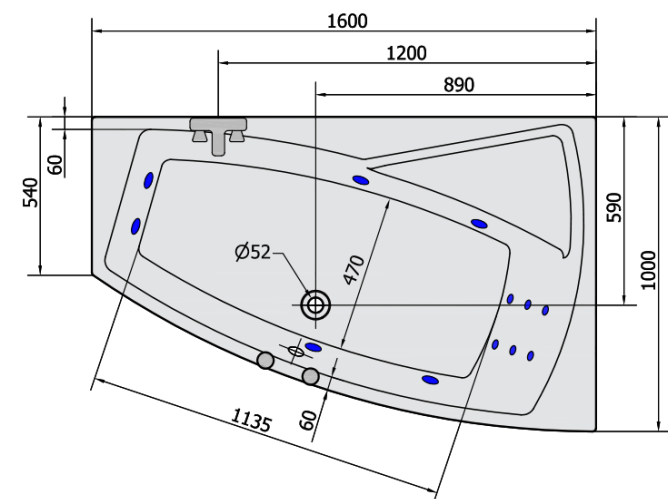

EVIA R HYDRO Hydromassage-Badewanne, 160x100x47cm, weiss

Bestellcode: 12611H

Grundinformation

Marke: Polysan
Serie: HYDROMASSAGE

Größe

Länge: 1600 mm
Breite: 1000 mm
Höhe: 470 mm
Umfang: 230 l

Eigenschaften

Farbe: Weiß
Material: Acrylic
Form: Asymmetrisch
Installation: Integrierte zum ummauern
Ablauf-Durchmesser: 52 mm
Eigenschaften: HYDRO Massage
Gewicht / Stück: 41.0 kg
Verpackung: 1 Stück
Garantie: 2 Jahre

Dazu empfehlen wir:

- 1 Stück RGB-Spot-Chromotherapie, 8 LEDs (Bestellcode: 91407)
- 1 Stück Montagestreifen selbstklebend für Badewannen, 3m (Bestellcode: 93400)

Technisches Arbeitsblatt

VOLUME 230L

H HYDRO
12 whirlpool jets
12 vodních trysek

Electric cable 3x2,5mm²
Length 2m from the wall

 Elektrický kabel 3x2,5mm²
Délka kabelu ze zdi 2m

Electrical Characteristic:
Tension: 220-230V/50hz
Max. power consumption: 800W
Electric protection: residual-current device 30mA