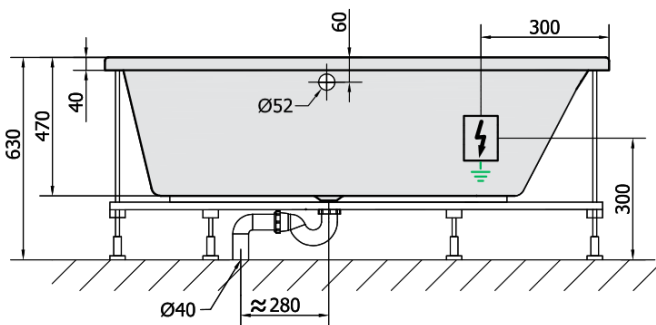

EVIA R HYDRO Hydromassage-Badewanne, 160x100x47cm, weiss

Bestellcode: 12611H

Grundinformation

Marke: Polysan
Serie: HYDROMASSAGE

Größe

Länge: 1600 mm
Breite: 1000 mm
Höhe: 470 mm
Umfang: 230 l

Eigenschaften

Farbe: Weiß
Material: Acrylic
Form: Asymmetrisch
Installation: Integrierte zum ummauern
Ablauf-Durchmesser: 52 mm
Eigenschaften: HYDRO Massage
Gewicht / Stück: 41.0 kg
Verpackung: 1 Stück
Garantie: 2 Jahre

Dazu empfehlen wir:

- 1 Stück RGB-Spot-Chromotherapie, 8 LEDs (Bestellcode: 91407)
- 1 Stück Montagestreifen selbstklebend für Badewannen, 3m (Bestellcode: 93400)

Technisches Arbeitsblatt

VOLUME 230L

H HYDRO
12 whirlpool jets
12 vodních trysek

Electric cable 3x2,5mm²
Length 2m from the wall

 Elektrický kabel 3x2,5mm²
Délka kabelu ze zdi 2m

Electrical Characteristic:
Tension: 220-230V/50hz
Max. power consumption: 800W
Electric protection: residual-current device 30mA