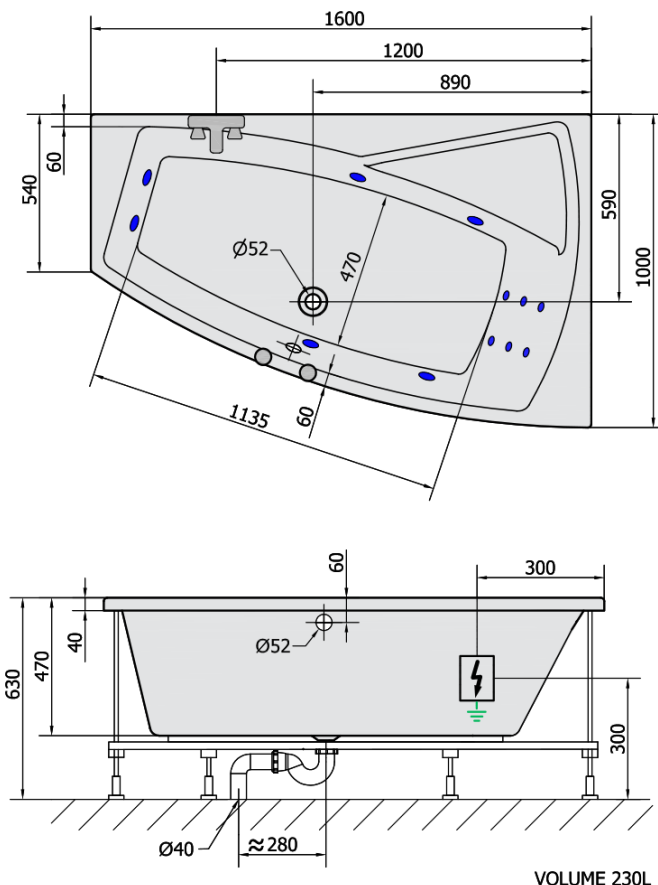

## EVIA R HYDRO Hydromassage-Badewanne, 160x100x47cm, weiss

Bestellcode: 12611H

### Größe

Länge: 1600 mm  
 Breite: 1000 mm  
 Höhe: 470 mm  
 Umfang: 230 l

### Technisches Arbeitsblatt

**H** HYDRO  
 12 whirlpool jets  
 12 vodních trysek

Electric cable 3x2,5mm<sup>2</sup>  
 Length 2m from the wall

Elektrický kabel 3x2,5mm<sup>2</sup>  
 Délka kabelu ze zdi 2m