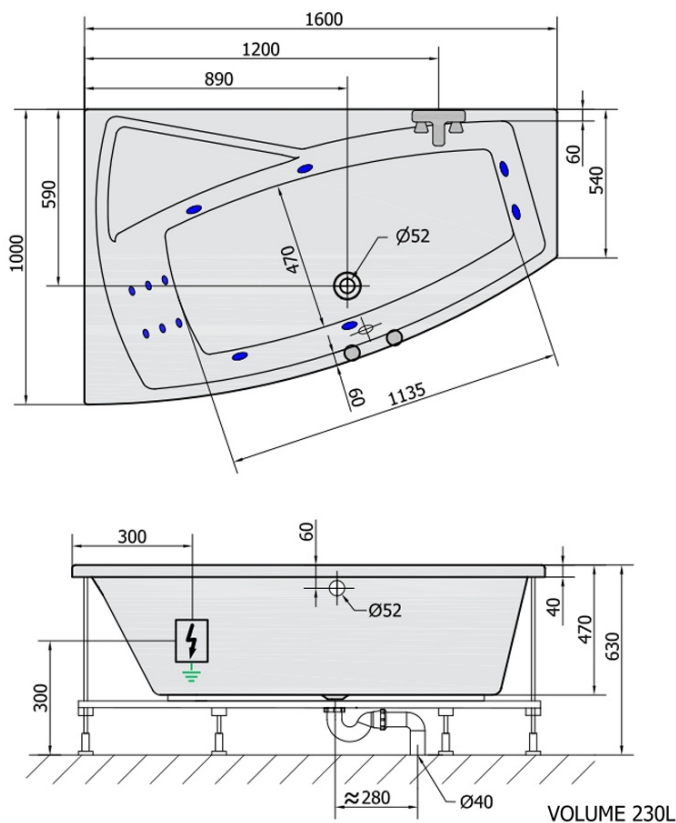

EVIA L HYDRO Hydromassage-Badewanne, 160x100x47cm, weiss

Bestellcode: 11611H

Grundinformation

Marke: Polysan
Serie: HYDROMASSAGE

Größe

Länge: 1600 mm
Breite: 1000 mm
Höhe: 470 mm
Umfang: 230 l

Eigenschaften

Farbe: Weiß
Material: Acrylic
Form: Asymmetrisch
Installation: Integrierte zum ummauern
Ablauf-Durchmesser: 52 mm
Eigenschaften: HYDRO Massage
Gewicht / Stück: 41.0 kg
Verpackung: 1 Stück
Garantie: 2 Jahre

Dazu empfehlen wir:

- 1 Stück RGB-Spot-Chromotherapie, 8 LEDs (Bestellcode: 91407)
- 1 Stück Montagestreifen selbstklebend für Badewannen, 3m (Bestellcode: 93400)

EVIA L HYDRO Hydromassage-Badewanne,
160x100x47cm, weiss

Technisches Arbeitsblatt

H HYDRO
12 whirlpool jets
12 vodních trysek

Electric cable 3x2,5mm²
Lenght 2m from the wall

⚡ Elektrický kabel 3x2,5mm²
Délka kabelu ze zdi 2m

Electrical Characteristic:
Tension: 220-230V/50hz
Max. power consumption: 800W
Electric protection: residual-current device 30mA