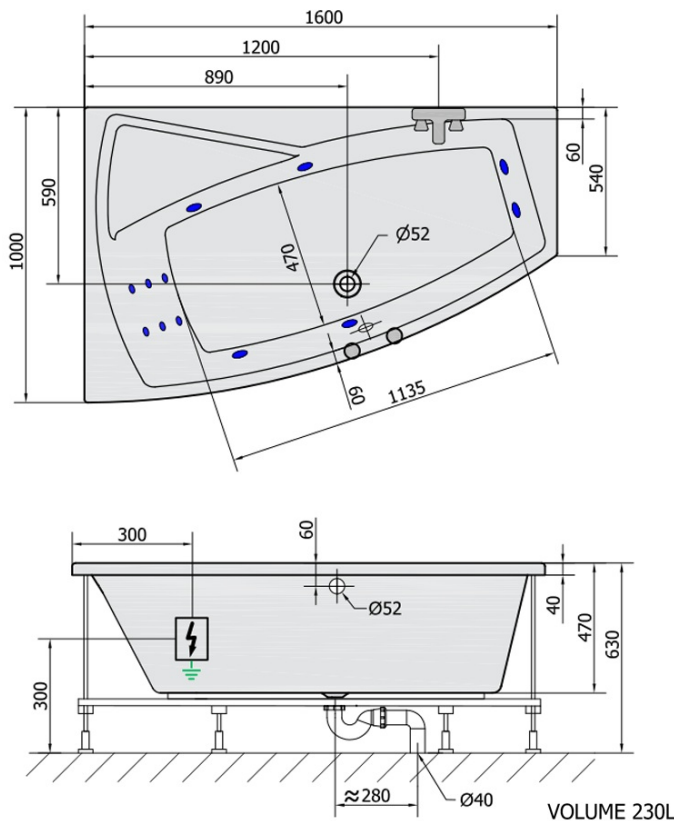

EVIA L HYDRO Hydromassage-Badewanne, 160x100x47cm, weiss

Bestellcode: 11611H

Größe

Länge: 1600 mm
 Breite: 1000 mm
 Höhe: 470 mm
 Umfang: 230 l

Eigenschaften

Farbe: Weiß
 Material: Acrylic
 Garantie: 2 Jahre

Technisches Arbeitsblatt

H HYDRO
 12 whirlpool jets
 12 vodních trysek

Electric cable 3x2,5mm²
 Length 2m from the wall

⚡ Elektrický kabel 3x2,5mm²
 Délka kabelu ze zdi 2m

Electrical Characteristic:
 Tension: 220-230V/50hz
 Max. power consumption: 800W
 Electric protection: residual-current device 30mA