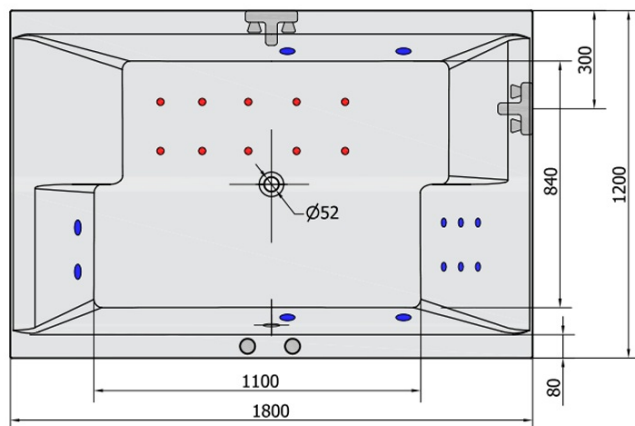

**DUPLA HYDRO-AIR Massage-Badewanne,
180x120x54cm, weiss**

Bestellcode: 13611HA

Grundinformation

Marke: Polysan
Serie: HYDROMASSAGE

Größe

Länge: 1800 mm
Breite: 1200 mm
Höhe: 540 mm
Umfang: 580 l

Eigenschaften

Farbe: Weiß
Material: Acrylic
Form: Rechteckig
Installation: Integrierte zum ummauern
Ablauf-Durchmesser: 52 mm
Eigenschaften: HYDRO AIR Massage
Gewicht / Stück: 57.0 kg
Verpackung: 1 Stück
Garantie: 2 Jahre

Technisches Arbeitsblatt

VOLUME 580L

- H** HYDRO
12 whirlpool jets
12 vodních trysek
- A** AIR
10 air jets
10 vzduchových trysek

Electric cable 3x2,5mm²
Lenght 2m from the wall

Elektrický kabel 3x2,5mm²
Délka kabelu ze zdi 2m