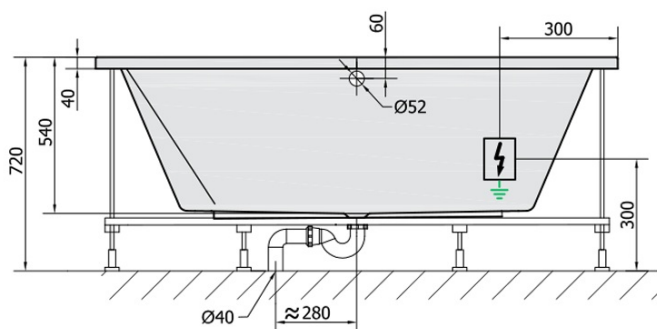

**DUPLA HYDRO-AIR Massage-Badewanne,
180x120x54cm, weiss**

Bestellcode: 13611HA

Grundinformation

Marke: Polysan
Serie: HYDROMASSAGE

Größe

Länge: 1800 mm
Breite: 1200 mm
Höhe: 540 mm
Umfang: 580 l

Eigenschaften

Farbe: Weiß
Material: Acrylic
Form: Rechteckig
Installation: Integrierte zum ummauern
Ablauf-Durchmesser: 52 mm
Eigenschaften: HYDRO AIR Massage
Gewicht / Stück: 57.0 kg
Verpackung: 1 Stück
Garantie: 2 Jahre

Technisches Arbeitsblatt

VOLUME 580L

- H** HYDRO
12 whirlpool jets
12 vodních trysek
- A** AIR
10 air jets
10 vzduchových trysek

Electric cable 3x2,5mm²
Lenght 2m from the wall

Elektrický kabel 3x2,5mm²
Délka kabelu ze zdi 2m