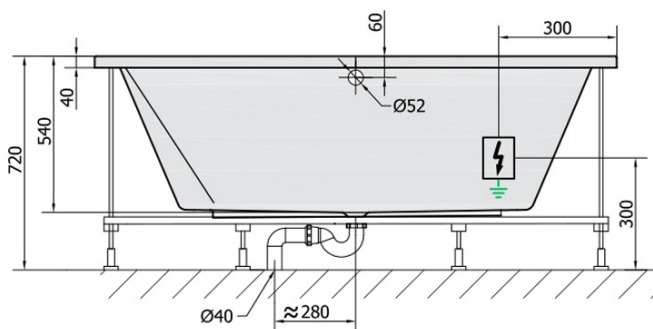

DUPLA HYDRO-AIR Massage-Badewanne, 180x120x54cm, weiss

Bestellcode: 13611HA

Größe

Länge: 1800 mm
 Breite: 1200 mm
 Höhe: 540 mm
 Umfang: 580 l

Eigenschaften

Farbe: Weiß
 Material: Acrylic
 Garantie: 2 Jahre

Technisches Arbeitsblatt

VOLUME 580L

- H** HYDRO
12 whirlpool jets
12 vodních trysek
- A** AIR
10 air jets
10 vzduchových trysek

Electric cable 3x2,5mm²
 Length 2m from the wall

Elektrický kabel 3x2,5mm²
 Délka kabelu ze zdi 2m