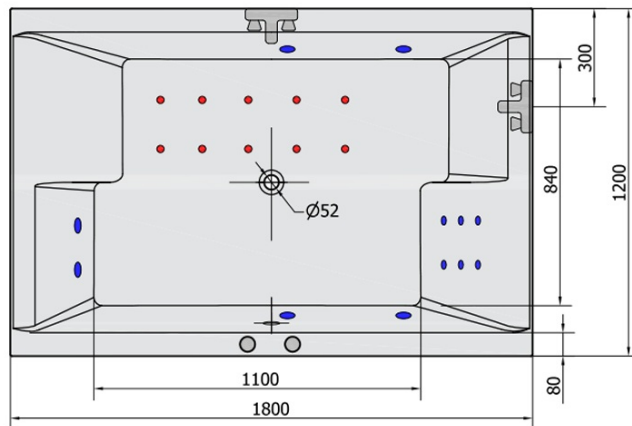

DUPLA HYDRO-AIR Massage-Badewanne, 180x120x54cm, weiss

Bestellcode: 13611HA

Größe

Länge: 1800 mm
 Breite: 1200 mm
 Höhe: 540 mm
 Umfang: 580 l

Eigenschaften

Farbe: Weiß
 Material: Acrylic
 Garantie: 2 Jahre

Technisches Arbeitsblatt

VOLUME 580L

- H** HYDRO
12 whirlpool jets
12 vodních trysek
- A** AIR
10 air jets
10 vzduchových trysek

Electric cable 3x2,5mm²
 Length 2m from the wall

Elektrický kabel 3x2,5mm²
 Délka kabelu ze zdi 2m

Electrical Characteristic:
 Tension: 220-230V/50hz
 Max. power consumption: 1200W
 Electric protection: residual-current device 30mA

Elektrické vlastnosti:
 Napětí: 220-230V/50hz
 Max. spotřeba: 1200W
 Elektrické jistění: proudový chránič 30mA