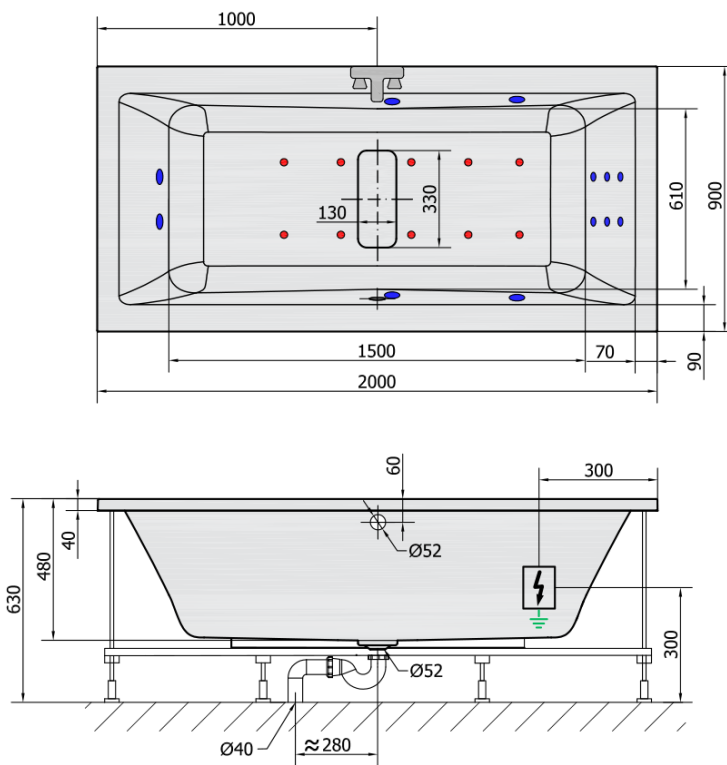

MARLENE HYDRO-AIR Hydromassage-Badewanne, 200x90x48cm, weiss

Bestellcode: 78731HA

Größe

Länge: 2000 mm
 Breite: 900 mm
 Höhe: 480 mm
 Umfang: 422 l

Eigenschaften

Farbe: Weiß
 Material: Acrylic
 Garantie: 2 Jahre

Technisches Arbeitsblatt

VOLUME 422L

H HYDRO
 12 whirlpool jets
 12 vodních trysek

A AIR
 10 air jets
 10 vzduchových trysek

Electric cable 3x2,5mm²
 Length 2m from the wall

Elektrický kabel 3x2,5mm²
 Délka kabelu ze zdi 2m