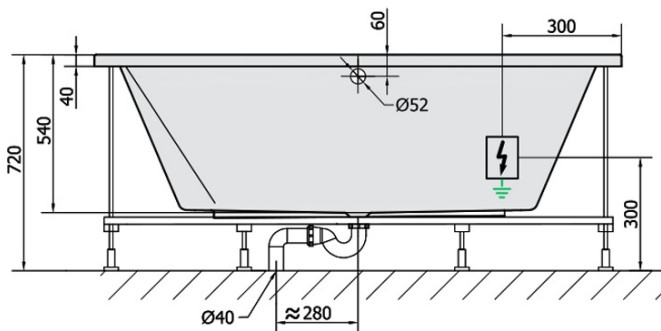

DUPLA HYDRO Massage-Badewanne, 180x120x54cm, weiss

Bestellcode: 13611H

Grundinformation

Marke: Polysan
Serie: HYDROMASSAGE

Größe

Länge: 1800 mm
Breite: 1200 mm
Höhe: 540 mm
Umfang: 580 l

Eigenschaften

Farbe: Weiß
Material: Acrylic
Form: Rechteckig
Installation: Integrierte zum ummauern
Ablauf-Durchmesser: 52 mm
Eigenschaften: HYDRO Massage
Gewicht / Stück: 56.0 kg
Verpackung: 1 Stück
Garantie: 2 Jahre

Dazu empfehlen wir:

- 1 Stück RGB-Spot-Chromotherapie, 8 LEDs (Bestellcode: 91407)
- 1 Stück Montagestreifen selbstklebend für Badewannen, 3m (Bestellcode: 93400)

Technisches Arbeitsblatt

H HYDRO
12 whirlpool jets
12 vodních trysek

VOLUME 580L

Electric cable 3x2,5mm²
Lenght 2m from the wall

Elektrický kabel 3x2,5mm²
Délka kabelu ze zdi 2m

Electrical Characteristic:
Tension: 220-230V/50hz
Max. power consumption: 800W
Electric protection: residual-current device 30mA