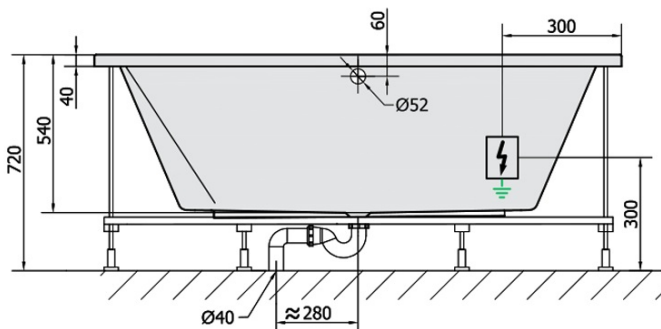

DUPLA HYDRO Massage-Badewanne, 180x120x54cm, weiss

Bestellcode: 13611H

Grundinformation

Marke: Polysan
Serie: HYDROMASSAGE

Größe

Länge: 1800 mm
Breite: 1200 mm
Höhe: 540 mm
Umfang: 580 l

Eigenschaften

Farbe: Weiß
Material: Acrylic
Form: Rechteckig
Installation: Integrierte zum ummauern
Ablauf-Durchmesser: 52 mm
Eigenschaften: HYDRO Massage
Gewicht / Stück: 56.0 kg
Verpackung: 1 Stück
Garantie: 2 Jahre

Dazu empfehlen wir:

- 1 Stück RGB-Spot-Chromotherapie, 8 LEDs (Bestellcode: 91407)
- 1 Stück Montagestreifen selbstklebend für Badewannen, 3m (Bestellcode: 93400)

Technisches Arbeitsblatt

H HYDRO
12 whirlpool jets
12 vodních trysek

VOLUME 580L

Electric cable 3x2,5mm²
Lenght 2m from the wall

Elektrický kabel 3x2,5mm²
Délka kabelu ze zdi 2m

Electrical Characteristic:
Tension: 220-230V/50hz
Max. power consumption: 800W
Electric protection: residual-current device 30mA