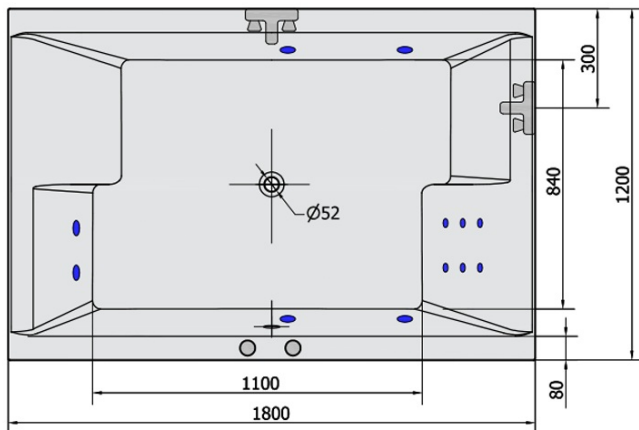

DUPLA HYDRO Massage-Badewanne, 180x120x54cm, weiss

Bestellcode: 13611H

Grundinformation

Marke: Polysan
Serie: HYDROMASSAGE

Größe

Länge: 1800 mm
Breite: 1200 mm
Höhe: 540 mm
Umfang: 580 l

Eigenschaften

Farbe: Weiß
Material: Acrylic
Form: Rechteckig
Installation: Integrierte zum ummauern
Ablauf-Durchmesser: 52 mm
Eigenschaften: HYDRO Massage
Gewicht / Stück: 56.0 kg
Verpackung: 1 Stück
Garantie: 2 Jahre

Dazu empfehlen wir:

- 1 Stück RGB-Spot-Chromotherapie, 8 LEDs (Bestellcode: 91407)
- 1 Stück Montagestreifen selbstklebend für Badewannen, 3m (Bestellcode: 93400)

Technisches Arbeitsblatt

H HYDRO
12 whirlpool jets
12 vodních trysek

VOLUME 580L

Electric cable 3x2,5mm²
Lenght 2m from the wall

Elektrický kabel 3x2,5mm²
Délka kabelu ze zdi 2m

Electrical Characteristic:
Tension: 220-230V/50hz
Max. power consumption: 800W
Electric protection: residual-current device 30mA