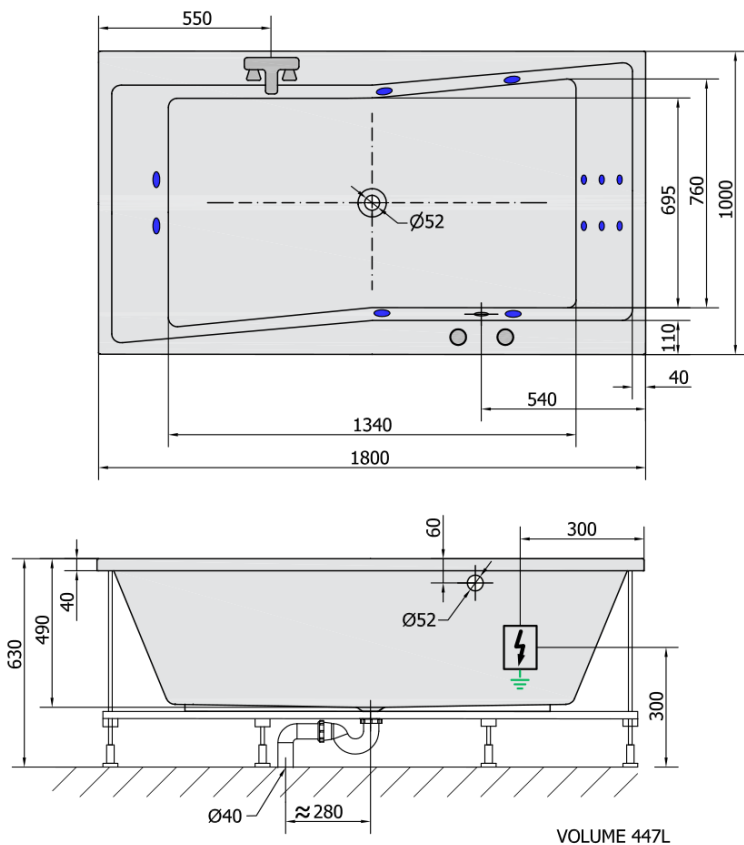

QUEST HYDRO Hydromassage-Badewanne, 180x100x49cm, weiss

Bestellcode: 78511H

Grundinformation

Marke: Polysan
Serie: HYDROMASSAGE

Größe

Länge: 1800 mm
Breite: 1000 mm
Höhe: 490 mm
Umfang: 447 l

Eigenschaften

Farbe: Weiß
Material: Acrylic
Form: Rechteckig
Installation: Integrierte zum ummauern
Ablauf-Durchmesser: 52 mm
Eigenschaften: HYDRO Massage
Gewicht / Stück: 51.0 kg
Verpackung: 1 Stück
Garantie: 2 Jahre

Dazu empfehlen wir:

- 1 Stück RGB-Spot-Chromotherapie, 8 LEDs (Bestellcode: 91407)
- 1 Stück Montagestreifen selbstklebend für Badewannen, 3m (Bestellcode: 93400)

Technisches Arbeitsblatt

H HYDRO 12 whirlpool jets 12 vodních trysek

Electric cable 3x2,5mm²
Lenght 2m from the wall

Elektrický kabel 3x2,5mm²
Délka kabelu ze zdi 2m

Electrical Characteristic:
Tension: 220-230V/50hz
Max. power consumption: 800W
Electric protection: residual-current device 30mA