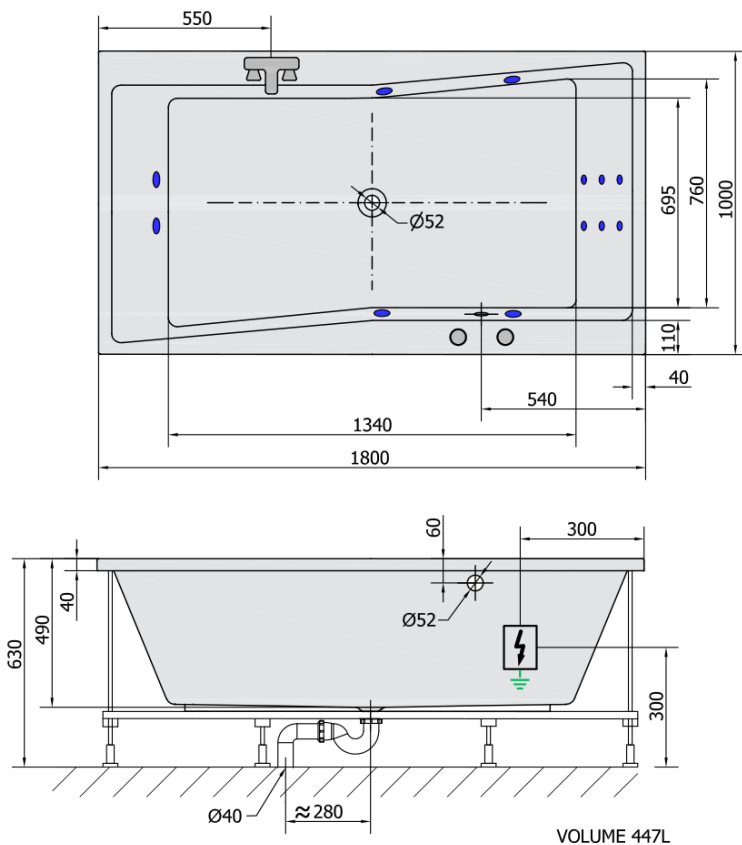

QUEST HYDRO Hydromassage-Badewanne, 180x100x49cm, weiss

Bestellcode: 78511H

Grundinformation

Marke: Polysan
Serie: HYDROMASSAGE

Größe

Länge: 1800 mm
Breite: 1000 mm
Höhe: 490 mm
Umfang: 447 l

Eigenschaften

Farbe: Weiß
Material: Acrylic
Form: Rechteckig
Installation: Integrierte zum ummauern
Ablauf-Durchmesser: 52 mm
Eigenschaften: HYDRO Massage
Gewicht / Stück: 51.0 kg
Verpackung: 1 Stück
Garantie: 2 Jahre

Dazu empfehlen wir:

- 1 Stück RGB-Spot-Chromotherapie, 8 LEDs (Bestellcode: 91407)
- 1 Stück Montagestreifen selbstklebend für Badewannen, 3m (Bestellcode: 93400)

Technisches Arbeitsblatt

H HYDRO
12 whirlpool jets
12 vodních trysek

Electric cable 3x2,5mm²
Length 2m from the wall

Elektrický kabel 3x2,5mm²
Délka kabelu ze zdi 2m

Electrical Characteristic:
Tension: 220-230V/50hz
Max. power consumption: 800W
Electric protection: residual-current device 30mA