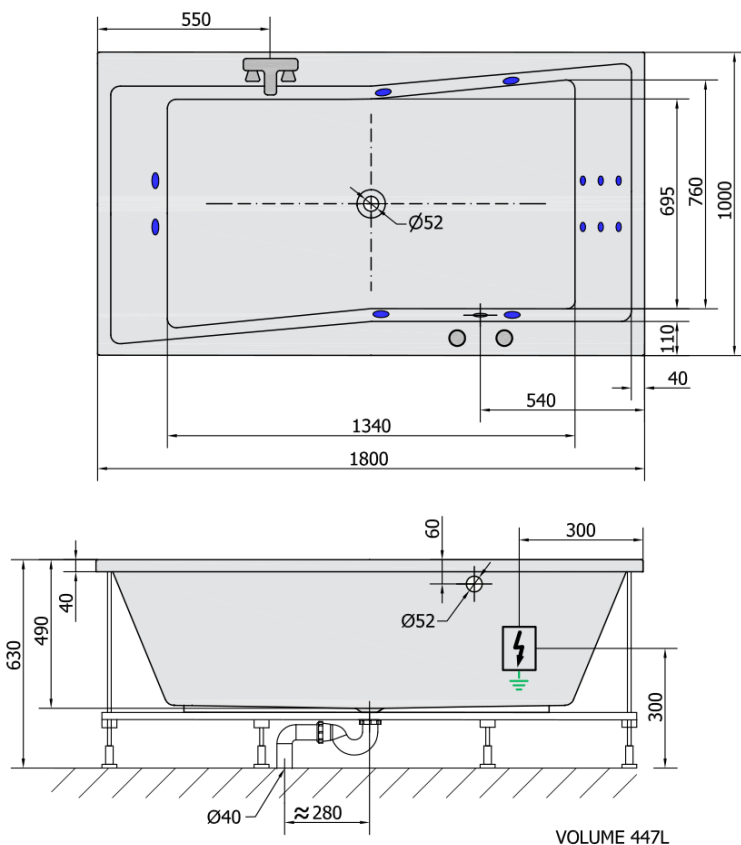

# QUEST HYDRO Hydromassage-Badewanne, 180x100x49cm, weiss

Bestellcode: 78511H

## Größe

Länge: 1800 mm  
Breite: 1000 mm  
Höhe: 490 mm  
Umfang: 447 l

## Technisches Arbeitsblatt

**H** HYDRO  
12 whirlpool jets  
12 vodních trysek

Electric cable 3x2,5mm<sup>2</sup>  
Length 2m from the wall

Elektrický kabel 3x2,5mm<sup>2</sup>  
Délka kabelu ze zdi 2m

Electrical Characteristic:  
Tension: 220-230V/50hz  
Max. power consumption: 800W  
Electric protection: residual-current device 30mA