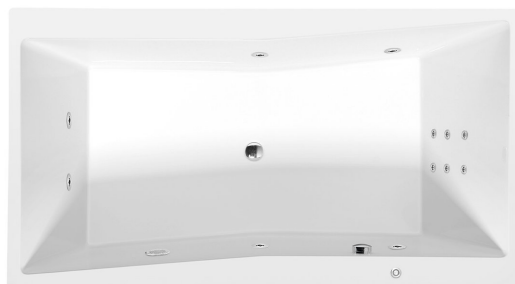

# QUEST HYDRO Hydromassage-Badewanne, 180x100x49cm, weiss

Bestellcode: 78511H

## Größe

Länge: 1800 mm  
Breite: 1000 mm  
Höhe: 490 mm  
Umfang: 447 l

## Eigenschaften

Farbe: Weiß  
Material: Acrylic  
Garantie: 2 Jahre