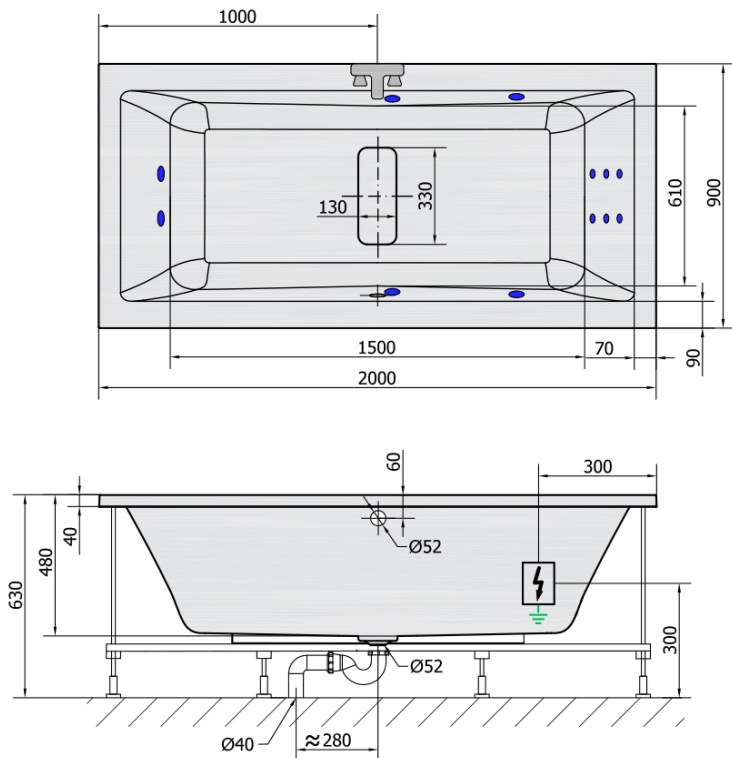

MARLENE HYDRO Hydromassage-Badewanne, 200x90x48cm, weiss

Bestellcode: 78731H

Grundinformation

Marke: Polysan
Serie: HYDROMASSAGE

Größe

Länge: 2000 mm
Breite: 900 mm
Höhe: 480 mm
Umfang: 422 l

Eigenschaften

Farbe: Weiß
Material: Acrylic
Form: Rechteckig
Installation: Integrierte zum ummauern
Ablauf-Durchmesser: 52 mm
Eigenschaften: HYDRO Massage
Gewicht / Stück: 47.0 kg
Verpackung: 1 Stück
Garantie: 2 Jahre

Dazu empfehlen wir:

- 1 Stück RGB-Spot-Chromotherapie, 8 LEDs (Bestellcode: 91407)
- 1 Stück Montagestreifen selbstklebend für Badewannen, 3m (Bestellcode: 93400)

Technisches Arbeitsblatt

H HYDRO
12 whirlpool jets
12 vodních trysek

Electric cable 3x2,5mm²
Lenght 2m from the wall

Elektrický kabel 3x2,5mm²
Délka kabelu ze zdi 2m

Electrical Characteristic:
Tension: 220-230V/50hz
Max. power consumption: 800W
Electric protection: residual-current device 30mA