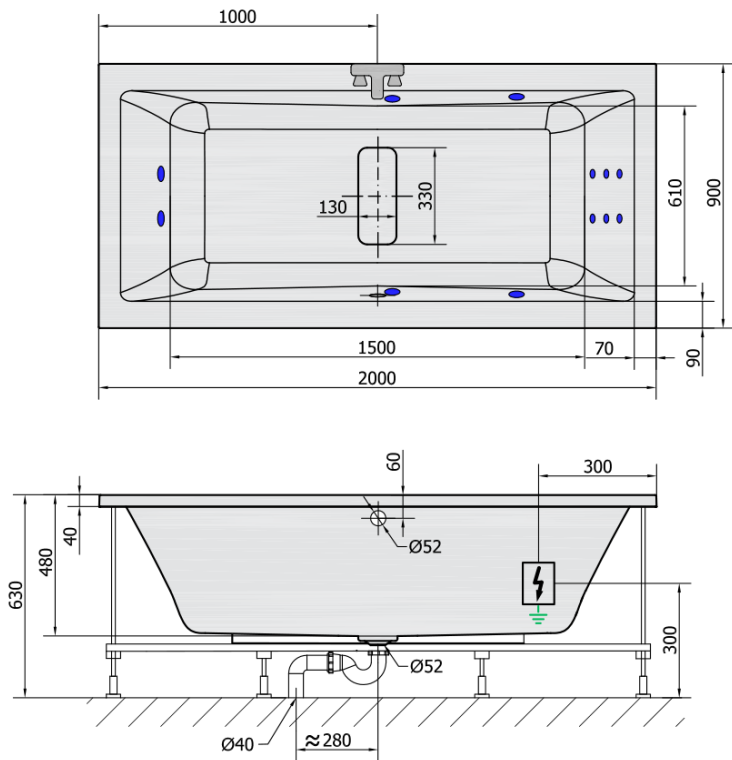

Technisches Arbeitsblatt

VOLUME 422L

H HYDRO 12 whirlpool jets 12 vodních trysek

Electric cable 3x2,5mm²
Lenght 2m from the wall

Elektrický kabel 3x2,5mm²
Délka kabelu ze zdi 2m

Electrical Characteristic:
Tension: 220-230V/50hz
Max. power consumption: 800W
Electric protection: residual-current device 30mA

Elektrické vlastnosti:
Napětí: 220-230V/50hz
Max. spotřeba: 800W
Elektrické jistění: proudový chránič 30mA