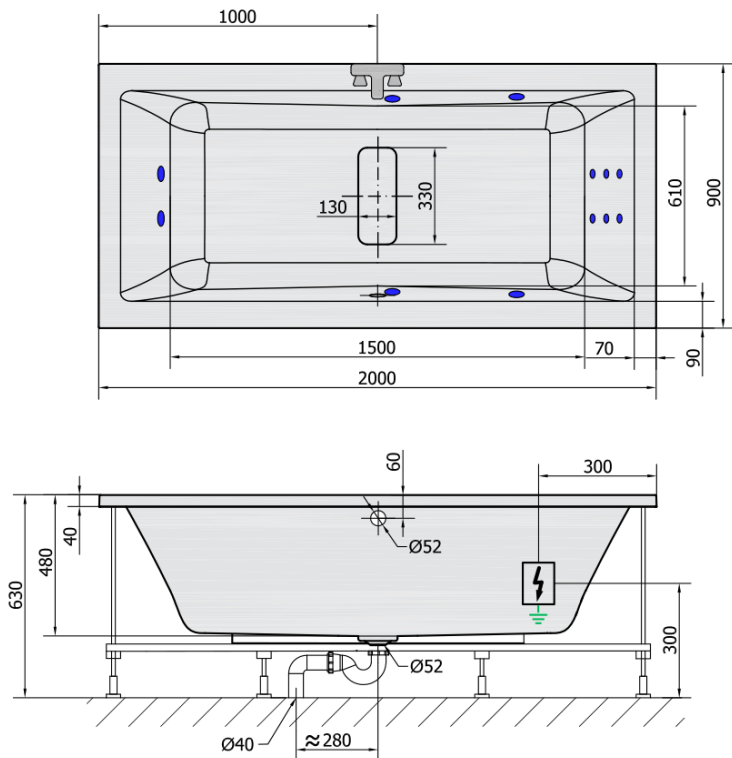

**MARLENE HYDRO Hydromassage-Badewanne,  
200x90x48cm, weiss**

**Bestellcode:** 78731H

**Grundinformation**

**Marke:** Polysan  
**Serie:** HYDROMASSAGE

**Größe**

**Länge:** 2000 mm  
**Breite:** 900 mm  
**Höhe:** 480 mm  
**Umfang:** 422 l

**Eigenschaften**

**Farbe:** Weiß  
**Material:** Acrylic  
**Form:** Rechteckig  
**Installation:** Integrierte zum ummauern  
**Ablauf-Durchmesser:** 52 mm  
**Eigenschaften:** HYDRO Massage  
**Gewicht / Stück:** 47.0 kg  
**Verpackung:** 1 Stück  
**Garantie:** 2 Jahre

**Dazu empfehlen wir:**

- 1 Stück RGB-Spot-Chromotherapie, 8 LEDs (Bestellcode: 91407)
- 1 Stück Montagestreifen selbstklebend für Badewannen, 3m (Bestellcode: 93400)

### **H** HYDRO 12 whirlpool jets 12 vodních trysek

Electric cable 3x2,5mm<sup>2</sup>  
Lenght 2m from the wall

Elektrický kabel 3x2,5mm<sup>2</sup>  
Délka kabelu ze zdi 2m

Electrical Characteristic:  
Tension: 220-230V/50hz  
Max. power consumption: 800W  
Electric protection: residual-current device 30mA