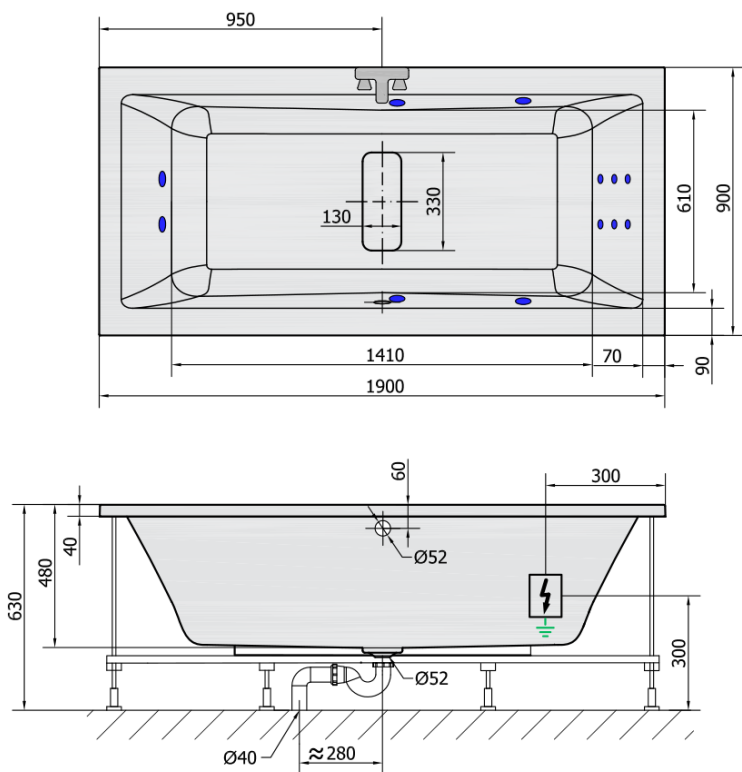

MARLENE HYDRO Hydromassage-Badewanne, 190x90x48cm, weiss

Bestellcode: 71607H

Grundinformation

Marke: Polysan
Serie: HYDROMASSAGE

Größe

Länge: 1900 mm
Breite: 900 mm
Höhe: 480 mm
Umfang: 372 l

Eigenschaften

Farbe: Weiß
Material: Acrylic
Form: Rechteckig
Installation: Integrierte zum ummauern
Ablauf-Durchmesser: 52 mm
Eigenschaften: HYDRO Massage
Gewicht / Stück: 43.0 kg
Verpackung: 1 Stück
Garantie: 2 Jahre

Dazu empfehlen wir:

- 1 Stück RGB-Spot-Chromotherapie, 8 LEDs (Bestellcode: 91407)
- 1 Stück Montagestreifen selbstklebend für Badewannen, 3m (Bestellcode: 93400)

**MARLENE HYDRO Hydromassage-Badewanne,
190x90x48cm, weiss**

Technisches Arbeitsblatt

VOLUME 372L

H HYDRO
12 whirlpool jets
12 vodních trysek

Electric cable 3x2,5mm²
Length 2m from the wall

Elektrický kabel 3x2,5mm²
Délka kabelu ze zdi 2m

Electrical Characteristic:
Tension: 220-230V/50hz
Max. power consumption: 800W
Electric protection: residual-current device 30mA