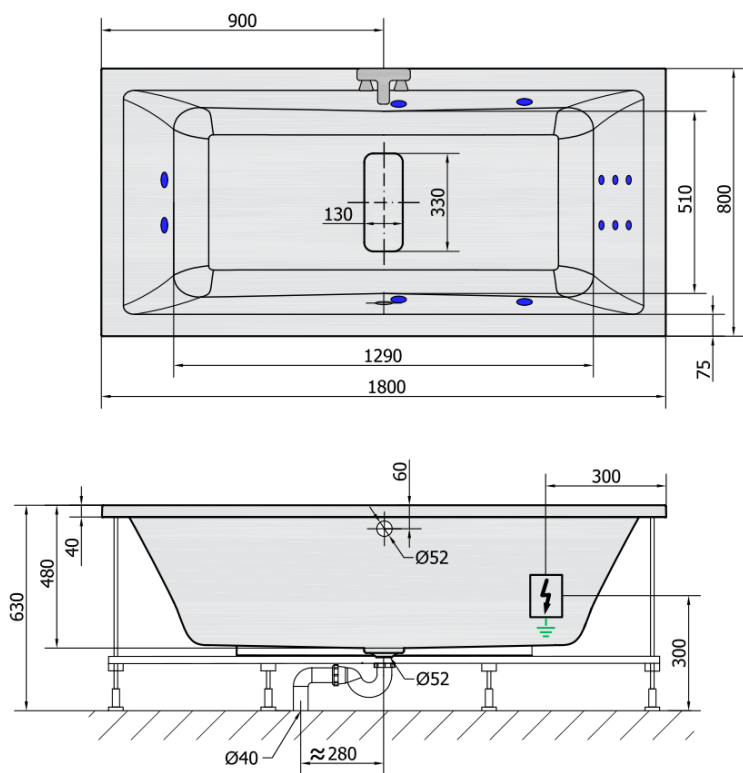

**MARLENE HYDRO Hydromassage-Badewanne,
180x80x48cm, weiss**

Bestellcode: 72034H

Grundinformation

Marke: Polysan
Serie: HYDROMASSAGE

Größe

Länge: 1800 mm
Breite: 800 mm
Höhe: 480 mm
Umfang: 315 l

Eigenschaften

Farbe: Weiß
Material: Acrylic
Form: Rechteckig
Installation: Integrierte zum ummauern
Ablauf-Durchmesser: 52 mm
Eigenschaften: HYDRO Massage
Gewicht / Stück: 42.0 kg
Verpackung: 1 Stück
Garantie: 2 Jahre

Dazu empfehlen wir:

- 1 Stück RGB-Spot-Chromotherapie, 8 LEDs (Bestellcode: 91407)
- 1 Stück Montagestreifen selbstklebend für Badewannen, 3m (Bestellcode: 93400)

**MARLENE HYDRO Hydromassage-Badewanne,
180x80x48cm, weiss**

Technisches Arbeitsblatt

HYDRO
12 whirlpool jets
12 vodních trysek

Electric cable 3x2,5mm²
Length 2m from the wall

Elektrický kabel 3x2,5mm²
Délka kabelu ze zdi 2m

Electrical Characteristic:
Tension: 220-230V/50hz
Max. power consumption: 800W
Electric protection: residual-current device 30mA