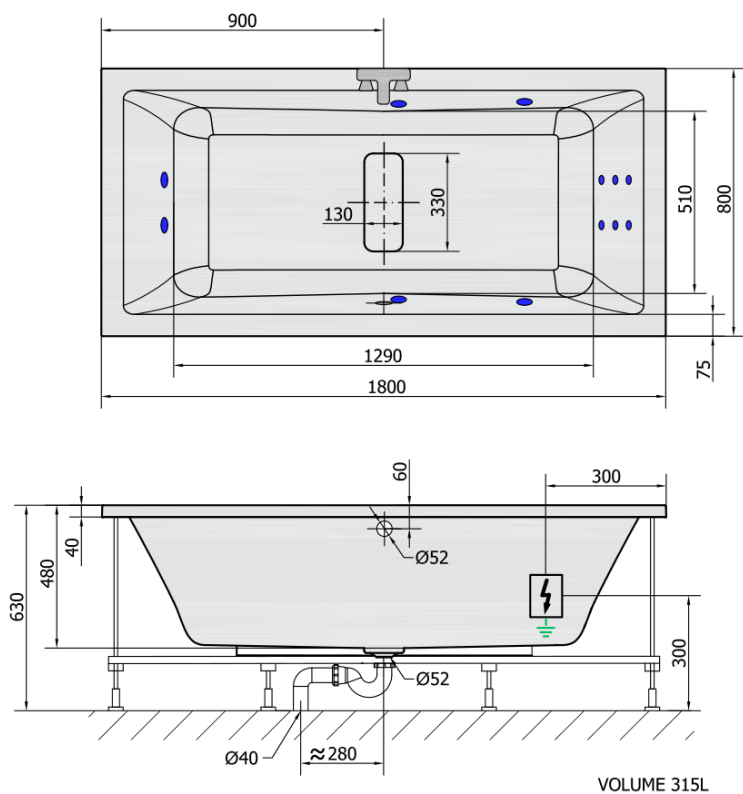

## Größe

**Länge:** 1800 mm  
**Breite:** 800 mm  
**Höhe:** 480 mm  
**Umfang:** 315 l

## Eigenschaften

**Farbe:** Weiß  
**Material:** Acrylic  
**Form:** Rechteckig  
**Installation:** Integrierte zum ummauern  
**Ablauf-Durchmesser:** 52 mm  
**Eigenschaften:** HYDRO Massage  
**Gewicht / Stück:** 42.0 kg  
**Verpackung:** 1 Stück  
**Garantie:** 2 Jahre

## Dazu empfehlen wir:

- 1 Stück RGB-Spot-Chromotherapie, 8 LEDs (Bestellcode: 91407)
- 1 Stück Montagestreifen selbstklebend für Badewannen, 3m (Bestellcode: 93400)

**MARLENE HYDRO Hydromassage-Badewanne,  
180x80x48cm, weiss**

**Technisches Arbeitsblatt**

**HYDRO**  
12 whirlpool jets  
12 vodních trysek

Electric cable 3x2,5mm<sup>2</sup>  
Length 2m from the wall

 Elektrický kabel 3x2,5mm<sup>2</sup>  
Délka kabelu ze zdi 2m

Electrical Characteristic:  
Tension: 220-230V/50hz  
Max. power consumption: 800W  
Electric protection: residual-current device 30mA