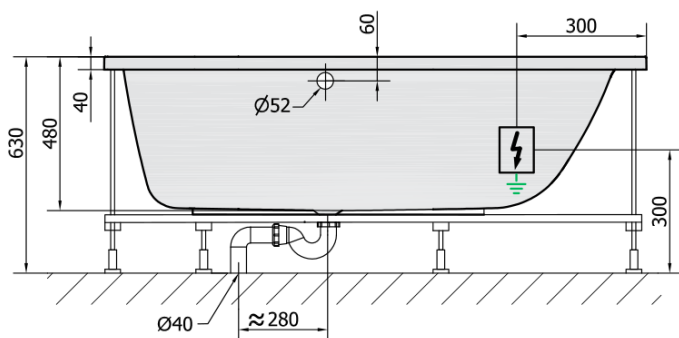

CLEO HYDRO-AIR Hydromassage-Badewanne, 180x90x48cm, weiss

Bestellcode: 13111HA

Grundinformation

Marke: Polysan
Serie: HYDROMASSAGE

Größe

Länge: 1800 mm
Breite: 900 mm
Höhe: 480 mm
Umfang: 330 l

Eigenschaften

Farbe: Weiß
Material: Acrylic
Form: Rechteckig
Installation: Integrierte zum ummauern
Ablauf-Durchmesser: 52 mm
Eigenschaften: HYDRO AIR Massage
Gewicht / Stück: 40.0 kg
Verpackung: 1 Stück
Garantie: 2 Jahre

Dazu empfehlen wir:

- 1 Stück RGB-Spot-Chromotherapie, 8 LEDs (Bestellcode: 91407)
- 1 Stück Montagestreifen selbstklebend für Badewannen, 3m (Bestellcode: 93400)

Technisches Arbeitsblatt

VOLUME 330L

- H** HYDRO
12 whirlpool jets
12 vodních trysek
- A** AIR
10 air jets
10 vzduchových trysek

-  Electric cable 3x2,5mm²
Lenght 2m from the wall
-  Elektrický kabel 3x2,5mm²
Délka kabelu ze zdi 2m
- Electrical Characteristic:
Tension: 220-230V/50hz
Max. power consumption: 1200W
Electric protection: residual-current device 30mA
- Elektrické vlastnosti:
Napětí: 220-230V/50hz
Max. spotřeba: 1200W
Elektrické jištění: proudový chránič 30mA