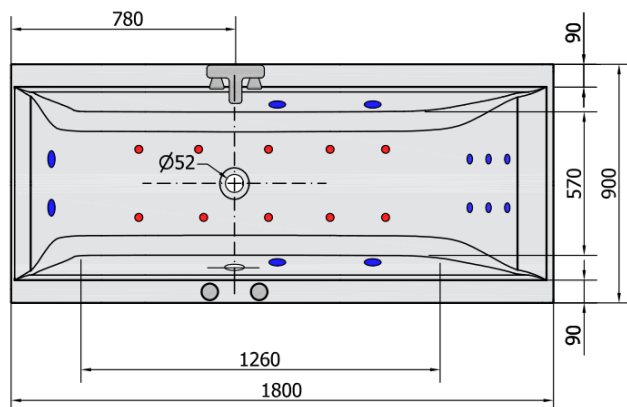

CLEO HYDRO-AIR Hydromassage-Badewanne, 180x90x48cm, weiss

Bestellcode: 13111HA

Grundinformation

Marke: Polysan
Serie: HYDROMASSAGE

Größe

Länge: 1800 mm
Breite: 900 mm
Höhe: 480 mm
Umfang: 330 l

Eigenschaften

Farbe: Weiß
Material: Acrylic
Form: Rechteckig
Installation: Integrierte zum ummauern
Ablauf-Durchmesser: 52 mm
Eigenschaften: HYDRO AIR Massage
Gewicht / Stück: 40.0 kg
Verpackung: 1 Stück
Garantie: 2 Jahre

Dazu empfehlen wir:

- 1 Stück RGB-Spot-Chromotherapie, 8 LEDs (Bestellcode: 91407)
- 1 Stück Montagestreifen selbstklebend für Badewannen, 3m (Bestellcode: 93400)

Technisches Arbeitsblatt

VOLUME 330L

- H** HYDRO
12 whirlpool jets
12 vodních trysek
- A** AIR
10 air jets
10 vzduchových trysek

-  Electric cable 3x2,5mm²
Lenght 2m from the wall
-  Elektrický kabel 3x2,5mm²
Délka kabelu ze zdi 2m
- Electrical Characteristic:
Tension: 220-230V/50hz
Max. power consumption: 1200W
Electric protection: residual-current device 30mA
- Elektrické vlastnosti:
Napětí: 220-230V/50hz
Max. spotřeba: 1200W
Elektrické jištění: proudový chránič 30mA