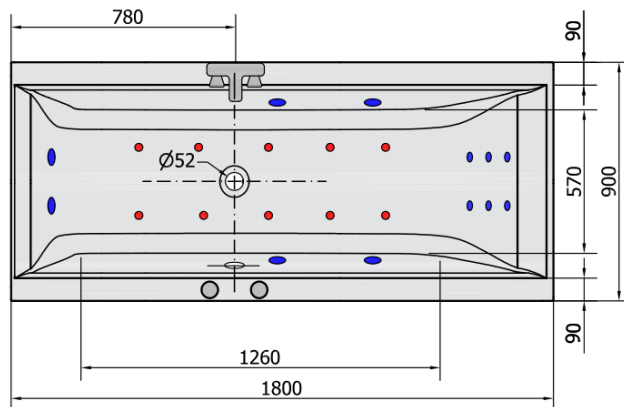

CLEO HYDRO-AIR Hydromassage-Badewanne, 180x90x48cm, weiss

Bestellcode: 13111HA

Größe

Länge: 1800 mm
 Breite: 900 mm
 Höhe: 480 mm
 Umfang: 330 l

Eigenschaften

Farbe: Weiß
 Material: Acrylic
 Garantie: 2 Jahre

Technisches Arbeitsblatt

VOLUME 330L

- H** HYDRO
12 whirlpool jets
12 vodních trysek
- A** AIR
10 air jets
10 vzduchových trysek

-  Electric cable 3x2,5mm²
Lenght 2m from the wall
-  Elektrický kabel 3x2,5mm²
Délka kabelu ze zdi 2m
- Electrical Characteristic:
Tension: 220-230V/50hz
Max. power consumption: 1200W
Electric protection: residual-current device 30mA
- Elektrické vlastnosti:
Napětí: 220-230V/50hz
Max. spotřeba: 1200W
Elektrické jištění: proudový chránič 30mA