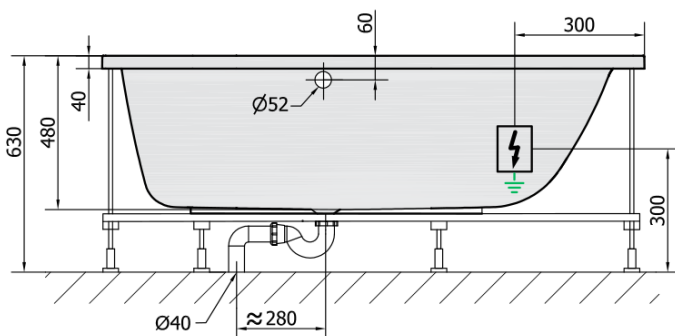

CLEO HYDRO-AIR Hydromassage-Badewanne, 180x90x48cm, weiss

Bestellcode: 13111HA

Größe

Länge: 1800 mm
 Breite: 900 mm
 Höhe: 480 mm
 Umfang: 330 l

Eigenschaften

Farbe: Weiß
 Material: Acrylic
 Garantie: 2 Jahre

Technisches Arbeitsblatt

VOLUME 330L

- H** HYDRO
12 whirlpool jets
12 vodních trysek
- A** AIR
10 air jets
10 vzduchových trysek

-  Electric cable 3x2,5mm²
Lenght 2m from the wall
-  Elektrický kabel 3x2,5mm²
Délka kabelu ze zdi 2m
- Electrical Characteristic:
Tension: 220-230V/50hz
Max. power consumption: 1200W
Electric protection: residual-current device 30mA
- Elektrické vlastnosti:
Napětí: 220-230V/50hz
Max. spotřeba: 1200W
Elektrické jištění: proudový chránič 30mA