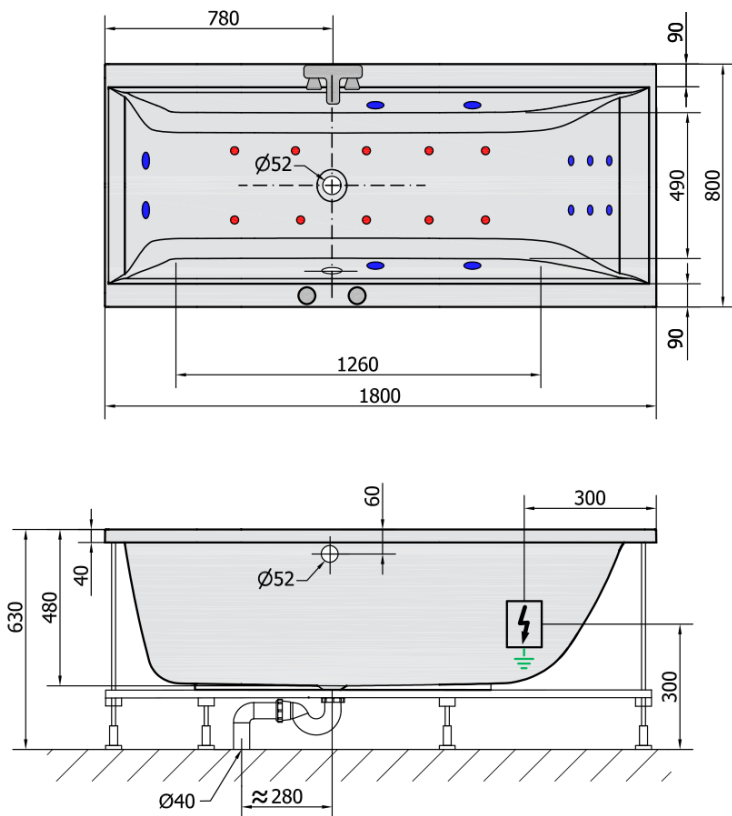

## Größe

**Länge:** 1800 mm  
**Breite:** 800 mm  
**Höhe:** 480 mm  
**Umfang:** 290 l

## Eigenschaften

**Farbe:** Weiß  
**Material:** Acrylic  
**Form:** Rechteckig  
**Installation:** Integrierte zum ummauern  
**Ablauf-Durchmesser:** 52 mm  
**Eigenschaften:** HYDRO AIR Massage  
**Gewicht / Stück:** 39.0 kg  
**Verpackung:** 1 Stück  
**Garantie:** 2 Jahre

## Dazu empfehlen wir:

- 1 Stück RGB-Spot-Chromotherapie, 8 LEDs (Bestellcode: 91407)
- 1 Stück Montagestreifen selbstklebend für Badewannen, 3m (Bestellcode: 93400)

## Technisches Arbeitsblatt

VOLUME 290L

**H** HYDRO  
12 whirlpool jets  
12 vodních trysek

**A** AIR  
10 air jets  
10 vzduchových trysek

Electric cable 3x2,5mm<sup>2</sup>  
Length 2m from the wall

Elektrický kabel 3x2,5mm<sup>2</sup>  
Délka kabelu ze zdi 2m