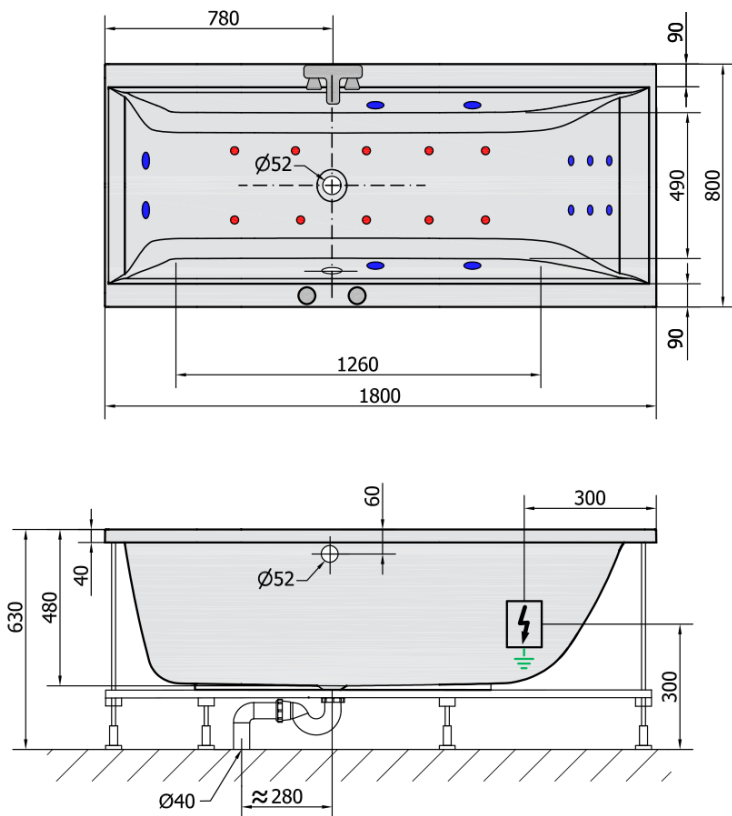

CLEO HYDRO-AIR Hydromassage-Badewanne, 180x80x48cm, weiss

Bestellcode: 95611HA

Grundinformation

Marke: Polysan
Serie: HYDROMASSAGE

Größe

Länge: 1800 mm
Breite: 800 mm
Höhe: 480 mm
Umfang: 290 l

Eigenschaften

Farbe: Weiß
Material: Acrylic
Form: Rechteckig
Installation: Integrierte zum ummauern
Ablauf-Durchmesser: 52 mm
Eigenschaften: HYDRO AIR Massage
Gewicht / Stück: 39.0 kg
Verpackung: 1 Stück
Garantie: 2 Jahre

Dazu empfehlen wir:

- 1 Stück RGB-Spot-Chromotherapie, 8 LEDs (Bestellcode: 91407)
- 1 Stück Montagestreifen selbstklebend für Badewannen, 3m (Bestellcode: 93400)

Technisches Arbeitsblatt

VOLUME 290L

H HYDRO
12 whirlpool jets
12 vodních trysek

A AIR
10 air jets
10 vzduchových trysek

Electric cable 3x2,5mm²
Length 2m from the wall

Elektrický kabel 3x2,5mm²
Délka kabelu ze zdi 2m

Electrical Characteristic:
Tension: 220-230V/50hz
Max. power consumption: 1200W
Electric protection: residual-current device 30mA