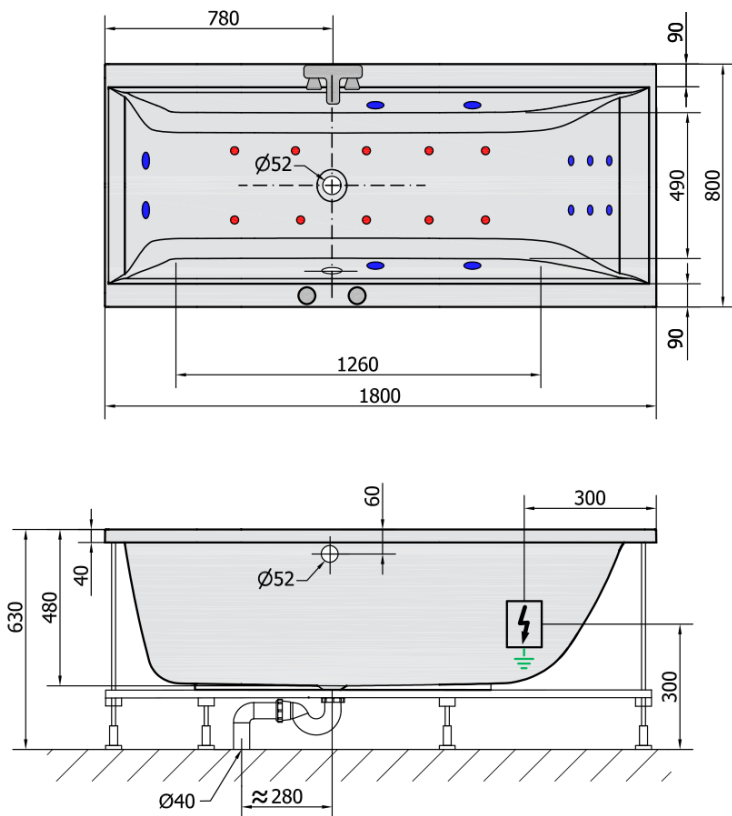

**CLEO HYDRO-AIR Hydromassage-Badewanne,
180x80x48cm, weiss**

Bestellcode: 95611HA

Grundinformation

Marke: Polysan
Serie: HYDROMASSAGE

Größe

Länge: 1800 mm
Breite: 800 mm
Höhe: 480 mm
Umfang: 290 l

Eigenschaften

Farbe: Weiß
Material: Acrylic
Form: Rechteckig
Installation: Integrierte zum ummauern
Ablauf-Durchmesser: 52 mm
Eigenschaften: HYDRO AIR Massage
Gewicht / Stück: 39.0 kg
Verpackung: 1 Stück
Garantie: 2 Jahre

Technisches Arbeitsblatt

VOLUME 290L

H HYDRO
12 whirlpool jets
12 vodních trysek

A AIR
10 air jets
10 vzduchových trysek

Electric cable 3x2,5mm²
Length 2m from the wall

Elektrický kabel 3x2,5mm²
Délka kabelu ze zdi 2m