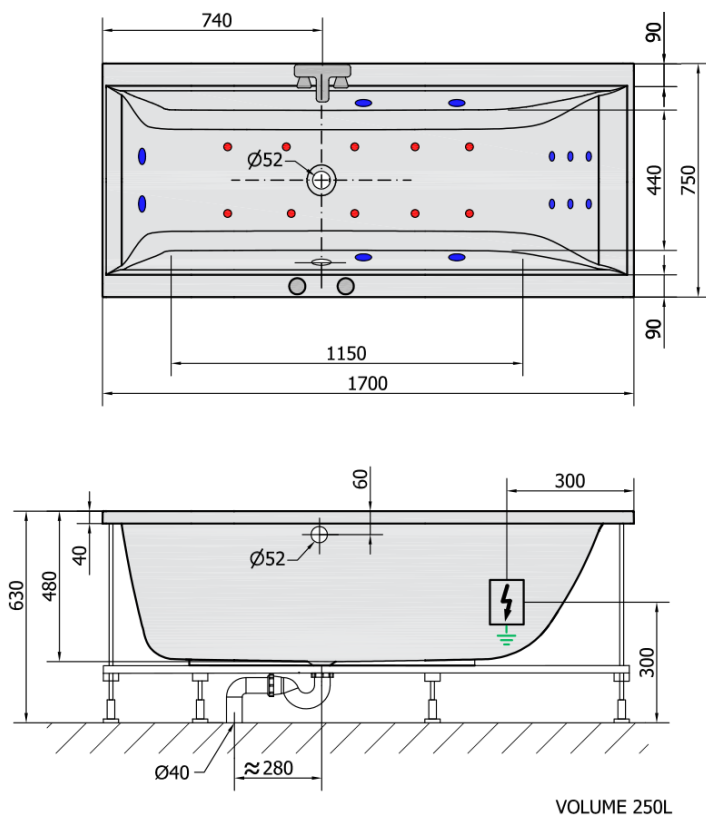

CLEO HYDRO-AIR Hydromassage-Badewanne, 170x75x48cm, weiss

Bestellcode: 94611HA

Grundinformation

Marke: Polysan
Serie: HYDROMASSAGE

Größe

Länge: 1700 mm
Breite: 750 mm
Höhe: 480 mm
Umfang: 250 l

Eigenschaften

Farbe: Weiß
Material: Acrylic
Form: Rechteckig
Installation: Integrierte zum ummauern
Ablauf-Durchmesser: 52 mm
Eigenschaften: HYDRO AIR Massage
Gewicht / Stück: 37.0 kg
Verpackung: 1 Stück
Garantie: 2 Jahre

Dazu empfehlen wir:

- 1 Stück RGB-Spot-Chromotherapie, 8 LEDs (Bestellcode: 91407)
- 1 Stück Montagestreifen selbstklebend für Badewannen, 3m (Bestellcode: 93400)

Technisches Arbeitsblatt

H HYDRO
12 whirlpool jets
12 vodních trysek

A AIR
10 air jets
10 vzduchových trysek

Electric cable 3x2,5mm²
Length 2m from the wall

Elektrický kabel 3x2,5mm²
Délka kabelu ze zdi 2m

Electrical Characteristic:
Tension: 220-230V/50hz
Max. power consumption: 1200W
Electric protection: residual-current device 30mA