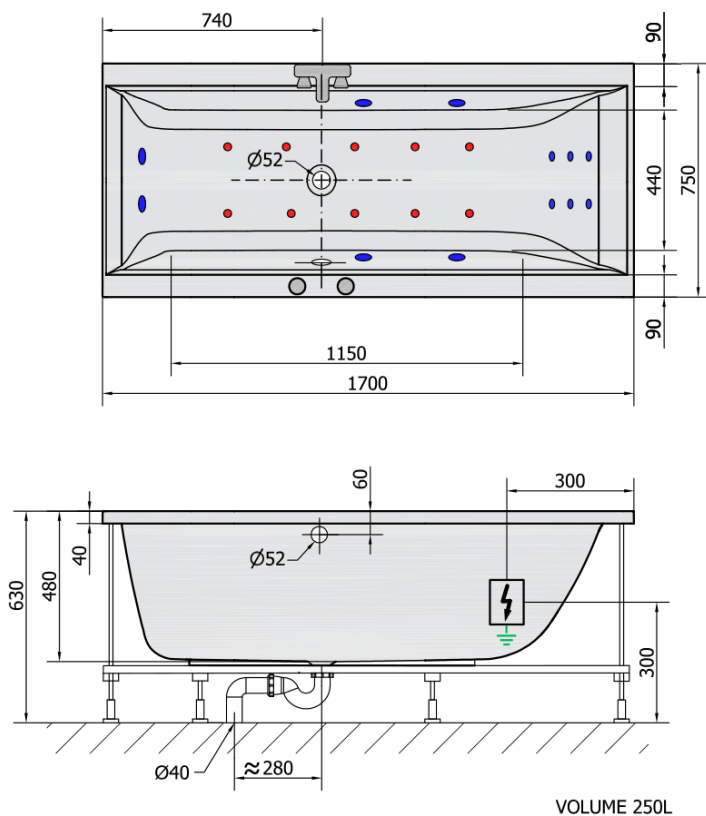

Technisches Arbeitsblatt

H HYDRO
12 whirlpool jets
12 vodních trysek

A AIR
10 air jets
10 vzduchových trysek

Electric cable 3x2,5mm²
Length 2m from the wall

Elektrický kabel 3x2,5mm²
Délka kabelu ze zdi 2m

Electrical Characteristic:
Tension: 220-230V/50hz
Max. power consumption: 1200W
Electric protection: residual-current device 30mA

Elektrické vlastnosti:
Napětí: 220-230V/50hz
Max. spotřeba: 1200W
Elektrické jištění: proudový chránič 30mA