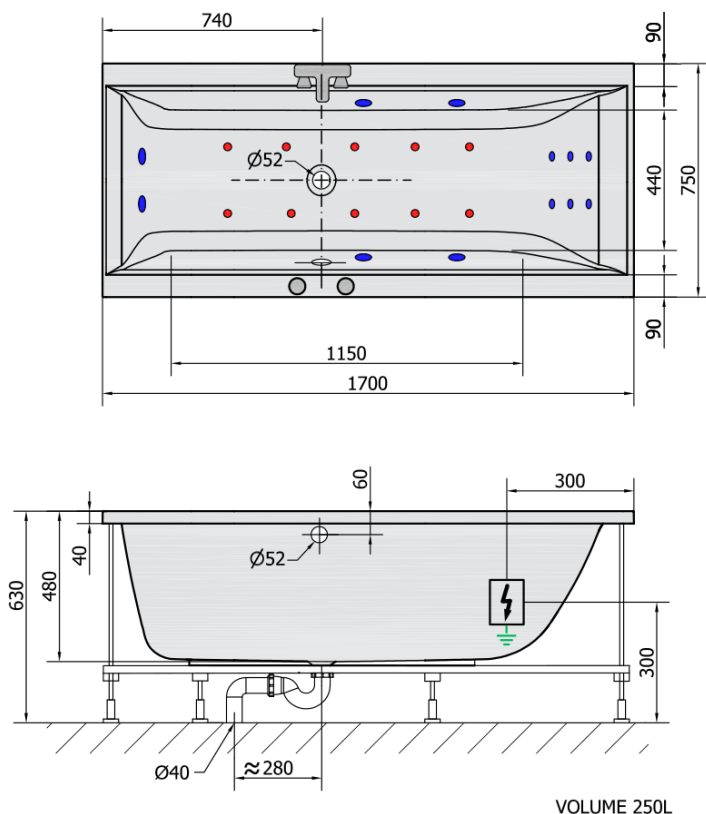

## Größe

**Länge:** 1700 mm  
**Breite:** 750 mm  
**Höhe:** 480 mm  
**Umfang:** 250 l

## Eigenschaften

**Farbe:** Weiß  
**Material:** Acrylic  
**Form:** Rechteckig  
**Installation:** Integrierte zum ummauern  
**Ablauf-Durchmesser:** 52 mm  
**Eigenschaften:** HYDRO AIR Massage  
**Gewicht / Stück:** 37.0 kg  
**Verpackung:** 1 Stück  
**Garantie:** 2 Jahre

## Dazu empfehlen wir:

- 1 Stück RGB-Spot-Chromotherapie, 8 LEDs (Bestellcode: 91407)
- 1 Stück Montagestreifen selbstklebend für Badewannen, 3m (Bestellcode: 93400)

Technisches Arbeitsblatt

**H** HYDRO  
12 whirlpool jets  
12 vodních trysek