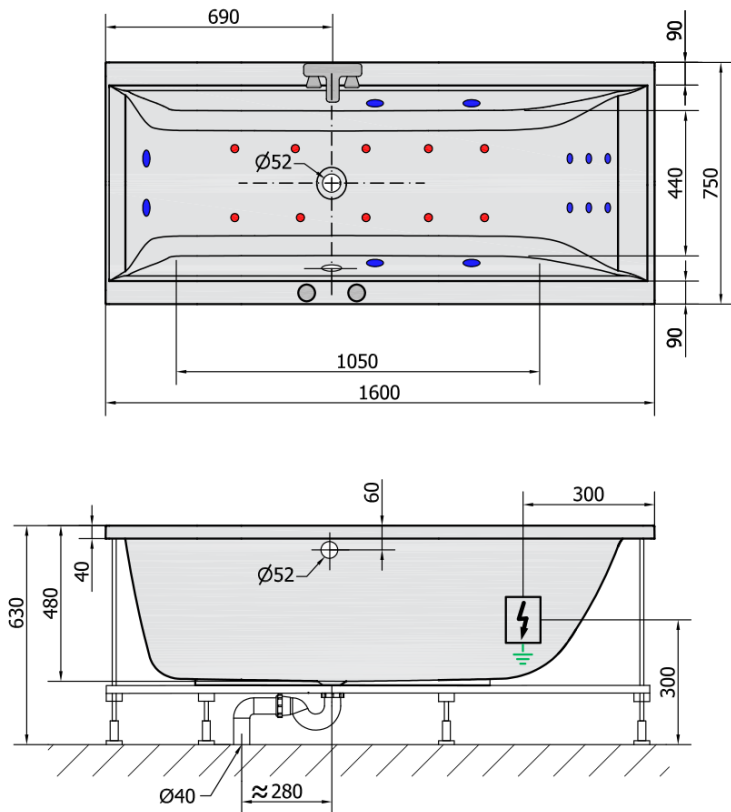

Technisches Arbeitsblatt

VOLUME 230L

H HYDRO
12 whirlpool jets
12 vodních trysek

A AIR
10 air jets
10 vzduchových trysek

Electric cable 3x2,5mm²
Length 2m from the wall

Elektrický kabel 3x2,5mm²
Délka kabelu ze zdi 2m

Electrical Characteristic:
Tension: 220-230V/50hz
Max. power consumption: 1200W
Electric protection: residual-current device 30mA

Elektrické vlastnosti:
Napětí: 220-230V/50hz
Max. spotřeba: 1200W
Elektrické jištění: proudový chránič 30mA