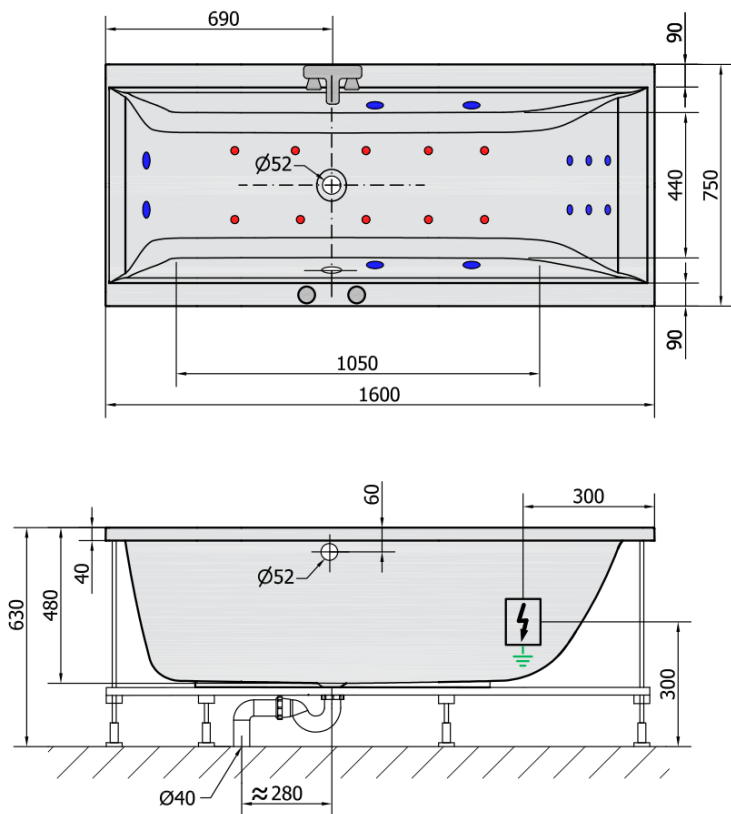

Technisches Arbeitsblatt

VOLUME 230L

H HYDRO
12 whirlpool jets
12 vodních trysek

A AIR
10 air jets
10 vzduchových trysek

Electric cable 3x2,5mm²
Length 2m from the wall

Elektrický kabel 3x2,5mm²
Délka kabelu ze zdi 2m

Electrical Characteristic:
Tension: 220-230V/50hz
Max. power consumption: 1200W
Electric protection: residual-current device 30mA

Elektrické vlastnosti:
Napětí: 220-230V/50hz
Max. spotřeba: 1200W
Elektrické jištění: proudový chránič 30mA