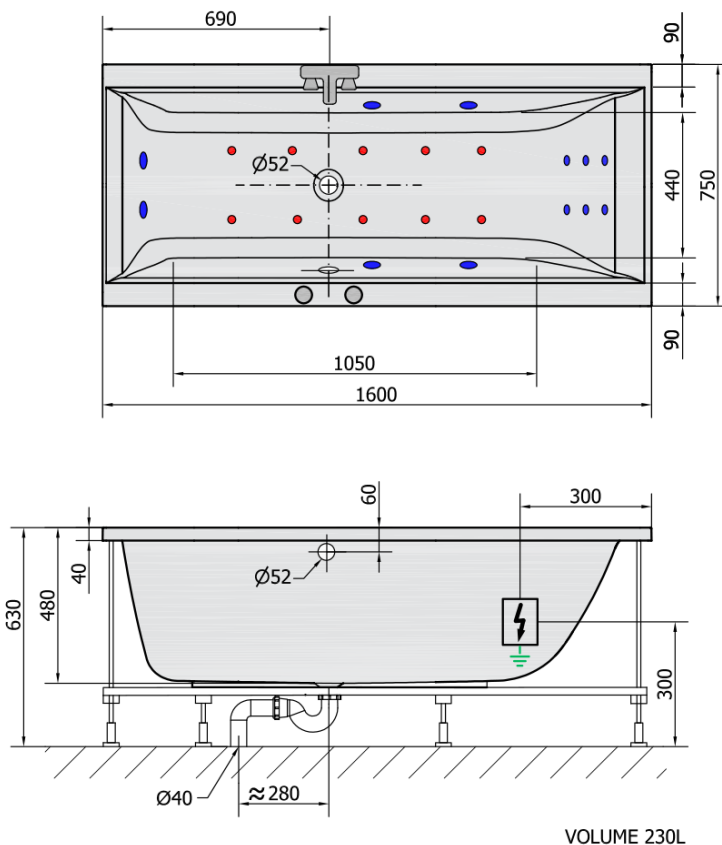

CLEO HYDRO-AIR Hydromassage-Badewanne, 160x75x48cm, weiss

Bestellcode: 93611HA

Größe

Länge: 1600 mm
 Breite: 750 mm
 Höhe: 480 mm
 Umfang: 230 l

Eigenschaften

Farbe: Weiß
 Material: Acrylic
 Garantie: 2 Jahre

Technisches Arbeitsblatt

H HYDRO
 12 whirlpool jets
 12 vodních trysek

A AIR
 10 air jets
 10 vzduchových trysek

Electric cable 3x2,5mm²
 Length 2m from the wall

Elektrický kabel 3x2,5mm²
 Délka kabelu ze zdi 2m