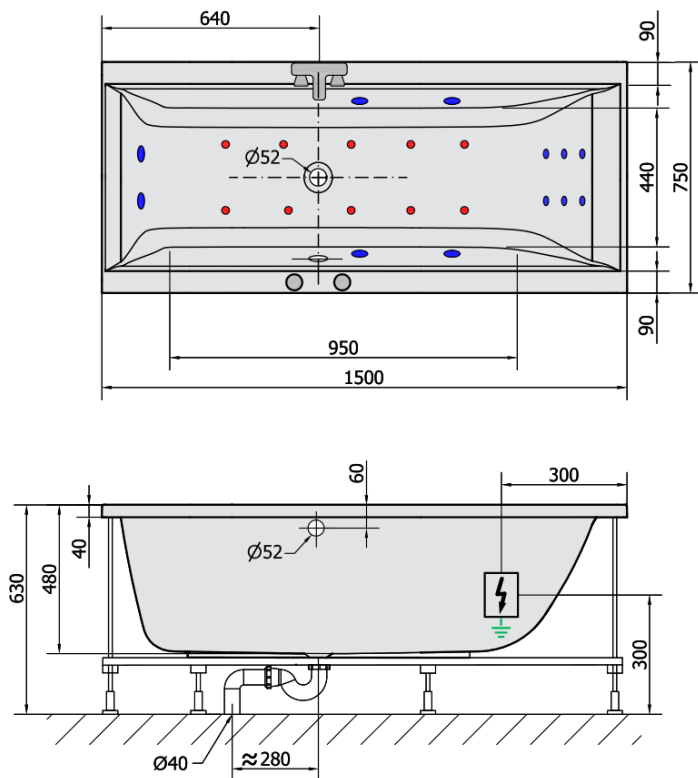

CLEO HYDRO-AIR Hydromassage-Badewanne, 150x75x48cm, weiss

Bestellcode: 27611HA

Grundinformation

Marke: Polysan
Serie: HYDROMASSAGE

Größe

Länge: 1500 mm
Breite: 750 mm
Höhe: 480 mm
Umfang: 220 l

Eigenschaften

Farbe: Weiß
Material: Acrylic
Form: Rechteckig
Installation: Integrierte zum ummauern
Ablauf-Durchmesser: 52 mm
Eigenschaften: HYDRO AIR Massage
Gewicht / Stück: 33.0 kg
Verpackung: 1 Stück
Garantie: 2 Jahre

Dazu empfehlen wir:

- 1 Stück RGB-Spot-Chromotherapie, 8 LEDs (Bestellcode: 91407)
- 1 Stück Montagestreifen selbstklebend für Badewannen, 3m (Bestellcode: 93400)

Technisches Arbeitsblatt

H HYDRO
12 whirlpool jets
12 vodních trysek

A AIR
10 air jets
10 vzduchových trysek

Electric cable 3x2,5mm²
Length 2m from the wall

Elektrický kabel 3x2,5mm²
Délka kabelu ze zdi 2m

Electrical Characteristic:
Tension: 220-230V/50hz
Max. power consumption: 1200W
Electric protection: residual-current device 30mA