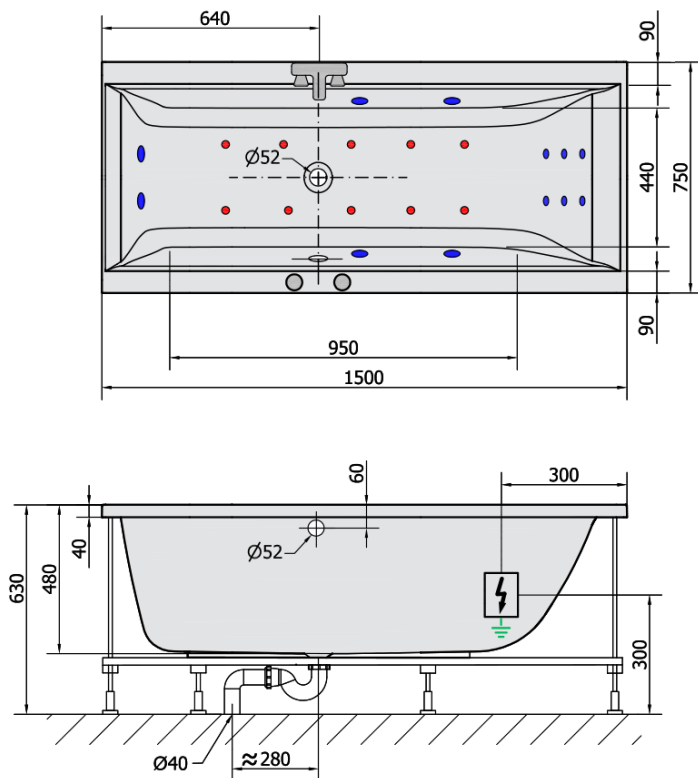

**CLEO HYDRO-AIR Hydromassage-Badewanne,  
150x75x48cm, weiss**

**Bestellcode:** 27611HA

**Grundinformation**

**Marke:** Polysan  
**Serie:** HYDROMASSAGE

**Größe**

**Länge:** 1500 mm  
**Breite:** 750 mm  
**Höhe:** 480 mm  
**Umfang:** 220 l

**Eigenschaften**

**Farbe:** Weiß  
**Material:** Acrylic  
**Form:** Rechteckig  
**Installation:** Integrierte zum ummauern  
**Ablauf-Durchmesser:** 52 mm  
**Eigenschaften:** HYDRO AIR Massage  
**Gewicht / Stück:** 33.0 kg  
**Verpackung:** 1 Stück  
**Garantie:** 2 Jahre

## Technisches Arbeitsblatt

**H** HYDRO  
12 whirlpool jets  
12 vodních trysek

**A** AIR  
10 air jets  
10 vzduchových trysek

Electric cable 3x2,5mm<sup>2</sup>  
Length 2m from the wall

Elektrický kabel 3x2,5mm<sup>2</sup>  
Délka kabelu ze zdi 2m